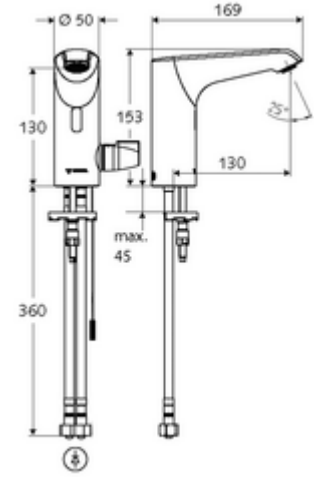

Teslimat kapsamı

- Kızılötesi sensör tek delikli armatür
 - Bağlantı kablosu 220 mm, 3 kutuplu konnektörlü, koruma sınıfı IP 65
 - EN 1111 uyarınca ThermoProtect termostat, sıcaklık kilidi (fabrika ayarı 38 °C), soğuk su beslemesi kesildiğinde haşlanma koruması
 - 6V ön filtrelili eksensel selenoid valf
 - Akış regülatörü
 - Kızılötesi sensör elektronik, programlanabilir
- Sıva altı adaptör 9 VDC, 100 - 240 VAC, 50 - 60 Hz
- 2 esnek bağlantı hortumu Clean-Fix S G 3/8 IG x 400 mm, entegre çekvalf (Çekvalf, EN 1717: EB) ve ön filtre ile
- Lavabo montajı için sabitleme malzemesi

Teknik veriler

- SWS/SSC ile ayar seçenekleri
 - Yakın refleks üzerinden programlama (Kapalı / Açık)
 - Sensör kapsama alanı (kısa / orta / uzun)
 - Maks. çalışma süresi (1 - 360 s)
 - Artçı çalışma süresi (0,6 - 60 s)
 - Durgunluk deşarjı (Kapalı / 5 - 600 s, son deşarjdan sonra her 1 - 240 h / her 1- 240 h)
 - Termal dezenfeksiyon için sürekli deşarj, haşlanma korumalı (Kapalı / 15 s - 600 s)
 - Sürekli akış (Kapalı / 15 - 600 s)
 - Enerji tasarruf modu (Kapalı / son kullanımdan sonra 1 - 254 h)
 - Temizlik durdur (Kapalı / 60 - 360 s)
- Yakın refleks ile ayar seçenekleri
 - Sensör kapsama alanı (kısa / orta / uzun)
 - Durgunluk deşarjı (Kapalı / 30 s, son deşarjdan sonra her 24 h / her 24 h)
 - Termal dezenfeksiyon için sürekli deşarj, haşlanma korumalı (Kapalı / 300 s / 120 s)
 - Temizlik durdur (Kapalı / 60 s)
- Termal dezenfeksiyon: mümkün, sıcaklık kilidi açıldıktan sonra
- Collection_Root_Attribute_71: 1,0 - 5,0 bar
- Collection_Root_Attribute_71: 8 bar
- Maks. işletim sıcaklığı: 70 °C (80 °C termal dezenfeksiyon için)
- Bağlantı: 2x G 3/8 IG
- Debi: 5 l/min
- Malzeme: Mahfaza Piring, Su taşıyan parçalar Plastik
- Yüzey: Krom
- Sertifikalar: PA-IX 29073/IO, Belgaqua
- null: 0