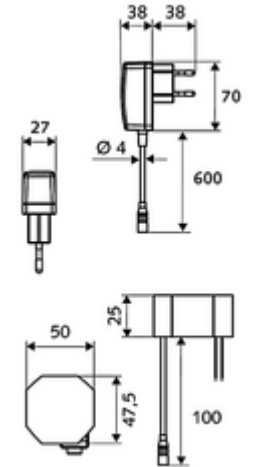

Teslimat kapsamı

- Kızılötesi sensör tek delikli armatür
 - Bağlantı kablosu 220 mm, 3 kutuplu konnektörlü, koruma sınıfı IP 65
 - EN 1111 uyarınca ThermoProtect termostat, sıcaklık kilidi (fabrika ayarı 38 °C), soğuk su beslemesi kesildiğinde haşlanma koruması
 - 6V ön filtrelili eksensel selenoid valf
 - Akış regülatörü
 - Kızılötesi sensör elektronik, programlanabilir
- Sıva altı adaptör 9 VDC, 100 - 240 VAC, 50 - 60 Hz
- 2 esnek bağlantı hortumu Clean-Fix S G 3/8 IG x 400 mm, entegre çekvalf (Çekvalf, EN 1717: EB) ve ön filtre ile
- Lavabo montajı için sabitleme malzemesi

Teknik veriler

- SWS/SSC ile ayar seçenekleri
 - Yakın refleks üzerinden programlama (Kapalı / Açık)
 - Sensör kapsama alanı (kısa / orta / uzun)
 - Maks. çalışma süresi (1 - 360 s)
 - Artçı çalışma süresi (0,6 - 60 s)
 - Durgunluk deşarjı (Kapalı / 5 - 600 s, son deşarjdan sonra her 1 - 240 h / her 1- 240 h)
 - Termal dezenfeksiyon için sürekli deşarj, haşlanma korumalı (Kapalı / 15 s - 600 s)
 - Sürekli akış (Kapalı / 15 - 600 s)
 - Enerji tasarruf modu (Kapalı / son kullanımdan sonra 1 - 254 h)
 - Temizlik durdur (Kapalı / 60 - 360 s)
- Yakın refleks ile ayar seçenekleri
 - Sensör kapsama alanı (kısa / orta / uzun)
 - Durgunluk deşarjı (Kapalı / 30 s, son deşarjdan sonra her 24 h / her 24 h)
 - Termal dezenfeksiyon için sürekli deşarj, haşlanma korumalı (Kapalı / 300 s / 120 s)
 - Temizlik durdur (Kapalı / 60 s)
- Termal dezenfeksiyon: mümkün, sıcaklık kilidi açıldıktan sonra
- Collection_Root_Attribute_71: 1,0 - 5,0 bar
- Collection_Root_Attribute_71: 8 bar
- Maks. işletim sıcaklığı: 70 °C (80 °C termal dezenfeksiyon için)
- Bağlantı: 2x G 3/8 IG
- Debi: 5 l/min
- Malzeme: Mahfaza Piring, Su taşıyan parçalar Plastik
- Yüzey: Krom
- Sertifikalar: PA-IX 29073/IO, Belgaqua
- null: 0