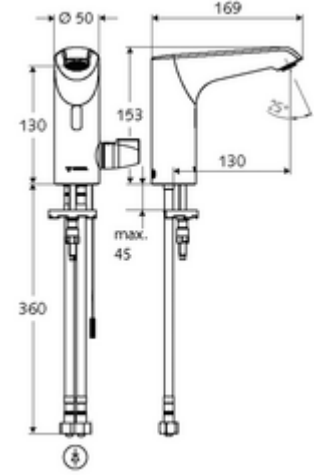

### Teslimat kapsamı

- Kızılötesi sensör tek delikli armatür
  - Bağlantı kablosu 220 mm, 3 kutuplu konnektörlü, koruma sınıfı IP 65
  - EN 1111 uyarınca ThermoProtect termostat, sıcaklık kilidi (fabrika ayarı 38 °C), soğuk su beslemesi kesildiğinde haşlanma koruması
  - 6V ön filtrelili eksensel selenoid valf
  - Akış regülatörü
  - Kızılötesi sensör elektronik, programlanabilir
- Fiş adaptörü 9 VDC, 100 - 240 VAC, 50 - 60 Hz
- 2 esnek bağlantı hortumu Clean-Fix S G 3/8 IG x 400 mm, entegre çekvalf (Çekvalf, EN 1717: EB) ve ön filtre ile
- Lavabo montajı için sabitleme malzemesi