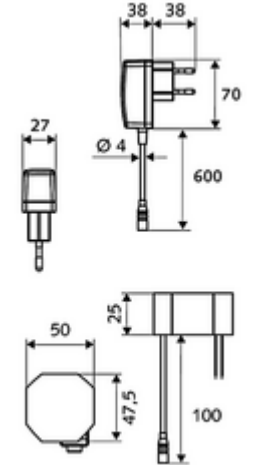

Teknik veriler

- SWS/SSC ile ayar seçenekleri
  - Yakın refleks üzerinden programlama (Kapalı / Açık)
  - Sensör kapsama alanı (kısa / orta / uzun)
  - Maks. çalışma süresi (1 - 360 s)
  - Artçı çalışma süresi (0,6 - 60 s)
  - Durgunluk deşarjı (Kapalı / 5 - 600 s, son deşarjdan sonra her 1 - 240 h / her 1 - 240 h)
  - Termal dezenfeksiyon için sürekli deşarj, haşlanma korumalı (Kapalı / 15 s - 600 s)
  - Sürekli akış (Kapalı / 15 - 600 s)
  - Enerji tasarruf modu (Kapalı / son kullanımdan sonra 1 - 254 h)
  - Temizlik durdur (Kapalı / 60 - 360 s)
- Yakın refleks ile ayar seçenekleri
  - Sensör kapsama alanı (kısa / orta / uzun)
  - Durgunluk deşarjı (Kapalı / 30 s, son deşarjdan sonra her 24 h / her 24 h)
  - Termal dezenfeksiyon için sürekli deşarj, haşlanma korumalı (Kapalı / 300 s / 120 s)
  - Temizlik durdur (Kapalı / 60 s)
- Termal dezenfeksiyon: mümkün, sıcaklık kilidi açıldıktan sonra
- Collection_Root_Attribute_71: 1,0 - 5,0 bar
- Collection_Root_Attribute_71: 8 bar
- Maks. işletim sıcaklığı: 70 °C (80 °C termal dezenfeksiyon için)
- Bağlantı: 2x G 3/8 IG
- S_Durchfluss: 5 l/min
- Malzeme: Mahfaza Piring, Su taşıyan parçalar Plastik
- Yüzey: Krom
- Sertifikalar: PA-IX 29073/IO, Belgaqua
- null: 0