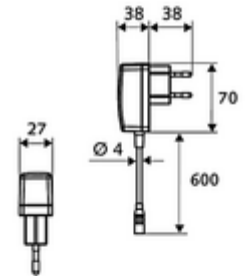

Teknik veriler

- SWS/SSC ile ayar seçenekleri
  - Sensör kapsama alanı (kısa / orta / uzun)
  - Yakın refleks üzerinden programlama (Kapalı / Açık)
  - Maks. çalışma süresi (1 - 360 s)
  - Artçı çalışma süresi (0,6 - 60 s)
  - Durgunluk deşarjı (Kapalı / 5 - 600 s, son deşarjdan sonra her 1 - 240 h / her 1 - 240 h)
  - Termal dezenfeksiyon için sürekli deşarj, haşlanma korumalı (Kapalı / 15 s - 600 s)
  - Sürekli akış (Kapalı / 15 - 600 s)
  - Enerji tasarruf modu (Kapalı / son kullanımdan sonra 1 - 254 h)
  - Temizlik durdur (Kapalı / 60 - 360 s)
- Yakın refleks ile ayar seçenekleri
  - Sensör kapsama alanı (kısa / orta / uzun)
  - Durgunluk deşarjı (Kapalı / 30 s, son deşarjdan sonra her 24 h / her 24 h)
  - Termal dezenfeksiyon için sürekli deşarj, haşlanma korumalı (Kapalı / 300 s / 120 s)
  - Temizlik durdur (Kapalı / 60 s)
- Debi: 5 l/min
- Collection_Root_Attribute_71: 1,0 - 5,0 bar
- Collection_Root_Attribute_71: 8 bar
- Maks. işletim sıcaklığı: 70 °C (80 °C termal dezenfeksiyon için)
- Bağlantı: 2x G 3/8 IG
- Malzeme: Mahfaza Pirinç, Su taşıyan parçalar Plastik
- Yüzey: Krom
- Sertifikalar: PA-IX 29072/IO, Belgaqua
- null: 0