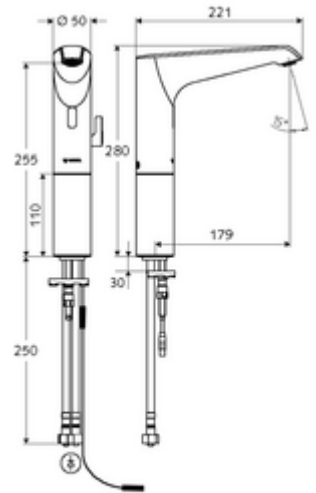

Teknik veriler

- SWS/SSC ile ayar seçenekleri
  - Sensör kapsama alanı (kısa / orta / uzun)
  - Yakın refleks üzerinden programlama (Kapalı / Açık)
  - Maks. çalışma süresi (1 - 360 s)
  - Artçı çalışma süresi (0,6 - 60 s)
  - Durgunluk deşarjı (Kapalı / 5 - 600 s, son deşarjdan sonra her 1 - 240 h / her 1 - 240 h)
  - Termal dezenfeksiyon için sürekli deşarj, haşlanma korumalı (Kapalı / 15 s - 600 s)
  - Sürekli akış (Kapalı / 15 - 600 s)
  - Enerji tasarruf modu (Kapalı / son kullanımdan sonra 1 - 254 h)
  - Temizlik durdur (Kapalı / 60 - 360 s)
- Yakın refleks ile ayar seçenekleri
  - Sensör kapsama alanı (kısa / orta / uzun)
  - Durgunluk deşarjı (Kapalı / 30 s, son deşarjdan sonra her 24 h / her 24 h)
  - Termal dezenfeksiyon için sürekli deşarj, haşlanma korumalı (Kapalı / 300 s / 120 s)
  - Temizlik durdur (Kapalı / 60 s)
- Debi: 5 l/min
- Collection_Root_Attribute_71: 1,0 - 5,0 bar
- Collection_Root_Attribute_71: 8 bar
- Maks. işletim sıcaklığı: 70 °C (80 °C termal dezenfeksiyon için)
- Bağlantı: 2x G 3/8 IG
- Malzeme: Mahfaza Pirinç, Su taşıyan parçalar Plastik
- Yüzey: Krom
- Sertifikalar: PA-IX 29072/IO, Belgaqua
- null: 0