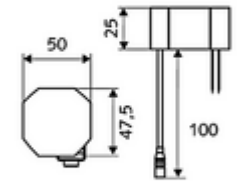

Teknik veriler

- SWS/SSC ile ayar seçenekleri
  - Sensör kapsama alanı (kısa / orta / uzun)
  - Yakın refleks üzerinden programlama (Kapalı / Açık)
  - Maks. çalışma süresi (1 - 360 s)
  - Artçı çalışma süresi (0,6 - 60 s)
  - Durgunluk deşarjı (Kapalı / 5 - 600 s, son deşarjdan sonra her 1 - 240 h / her 1 - 240 h)
  - Termal dezenfeksiyon için sürekli deşarj, haşlanma korumalı (Kapalı / 15 s - 600 s)
  - Sürekli akış (Kapalı / 15 - 600 s)
  - Enerji tasarruf modu (Kapalı / son kullanımdan sonra 1 - 254 h)
  - Temizlik durdur (Kapalı / 60 - 360 s)
- Yakın refleks ile ayar seçenekleri
  - Sensör kapsama alanı (kısa / orta / uzun)
  - Durgunluk deşarjı (Kapalı / 30 s, son deşarjdan sonra her 24 h / her 24 h)
  - Termal dezenfeksiyon için sürekli deşarj, haşlanma korumalı (Kapalı / 300 s / 120 s)
  - Temizlik durdur (Kapalı / 60 s)
- Debi: 5 l/min
- Collection_Root_Attribute_71: 1,0 - 5,0 bar
- Collection_Root_Attribute_71: 8 bar
- Maks. işletim sıcaklığı: 70 °C (80 °C termal dezenfeksiyon için)
- Bağlantı: 2x G 3/8 IG
- Malzeme: Mahfaza Pirinç, Su taşıyan parçalar Plastik
- Yüzey: Krom
- Sertifikalar: PA-IX 29072/IO, Belgaqua
- null: 0