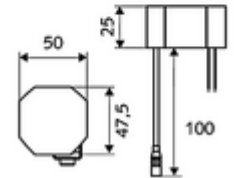

Teslimat kapsamı

- Kızılötesi sensör tek delikli armatür
 - Bağlantı kablosu 220 mm, 3 kutuplu konnektörlü, koruma sınıfı IP 65
 - 6V ön filtreli eksensel selenoid valf
 - Akış regülatörü
 - Kızılötesi sensör elektronik, programlanabilir
- Sıva altı adaptör 9 VDC, 100 - 240 VAC, 50 - 60 Hz
- Esnek bağlantı hortumu Clean-Fix S G 3/8 IG x 400 mm, entegre çekvalf (EN 1717: EB) ve ön filtre ile
- Lavabo montajı için sabitleme malzemesi

Teknik veriler

- SWS/SSC ile ayar seçenekleri
 - Sensör kapsama alanı (kısa / orta / uzun)
 - Yakın refleks üzerinden programlama (Kapalı / Açık)
 - Maks. çalışma süresi (1 - 360 s)
 - Artçı çalışma süresi (0,6 - 60 s)
 - Durgunluk deşarjı (Kapalı / 5 - 600 s, son deşarjdan sonra her 1 - 240 h / her 1- 240 h)
 - Termal dezenfeksiyon için sürekli deşarj, haşlanma korumalı (Kapalı / 15 s - 600 s)
 - Sürekli akış (Kapalı / 15 - 600 s)
 - Enerji tasarruf modu (Kapalı / son kullanımdan sonra 1 - 254 h)
 - Temizlik durdur (Kapalı / 60 - 360 s)
- Yakın refleks ile ayar seçenekleri
 - Sensör kapsama alanı (kısa / orta / uzun)
 - Durgunluk deşarjı (Kapalı / 30 s, son deşarjdan sonra her 24 h / her 24 h)
 - Termal dezenfeksiyon için sürekli deşarj, haşlanma korumalı (Kapalı / 300 s / 120 s)
 - Temizlik durdur (Kapalı / 60 s)
- S_Durchfluss: 5 l/min
- Collection_Root_Attribute_71: 1,0 - 5,0 bar
- Collection_Root_Attribute_71: 8 bar
- Maks. işletim sıcaklığı: 70 °C (80 °C termal dezenfeksiyon için)
- Malzeme: Mahfaza Pirinç, Su taşıyan parçalar Plastik
- Yüzey: Krom
- Sertifikalar: PA-IX 29072/IO, Belgaqua
- null: O