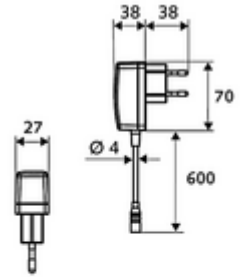

Teknik veriler

- SWS/SSC ile ayar seçenekleri
  - Sensör kapsama alanı (kısa / orta / uzun)
  - Yakın refleks üzerinden programlama (Kapalı / Açık)
  - Maks. çalışma süresi (1 - 360 s)
  - Artçı çalışma süresi (0,6 - 60 s)
  - Durgunluk deşarjı (Kapalı / 5 - 600 s, son deşarjdan sonra her 1 - 240 h / her 1- 240 h)
  - Termal dezenfeksiyon için sürekli deşarj, haşlanma korumalı (Kapalı / 15 s - 600 s)
  - Sürekli akış (Kapalı / 15 - 600 s)
  - Enerji tasarruf modu (Kapalı / son kullanımdan sonra 1 - 254 h)
  - Temizlik durdur (Kapalı / 60 - 360 s)
- Yakın refleks ile ayar seçenekleri
  - Sensör kapsama alanı (kısa / orta / uzun)
  - Durgunluk deşarjı (Kapalı / 30 s, son deşarjdan sonra her 24 h / her 24 h)
  - Termal dezenfeksiyon için sürekli deşarj, haşlanma korumalı (Kapalı / 300 s / 120 s)
  - Temizlik durdur (Kapalı / 60 s)
- S_Durchfluss: 5 l/min
- Collection_Root_Attribute_71: 1,0 - 5,0 bar
- Collection_Root_Attribute_71: 8 bar
- Maks. işletim sıcaklığı: 70 °C (80 °C termal dezenfeksiyon için)
- Malzeme: Mahfaza Pirinç, Su taşıyan parçalar Plastik
- Yüzey: Krom
- Sertifikalar: PA-IX 29072/IO, Belgaqua
- null: 0

null

- : 1,82 kg/Adet
- : 1