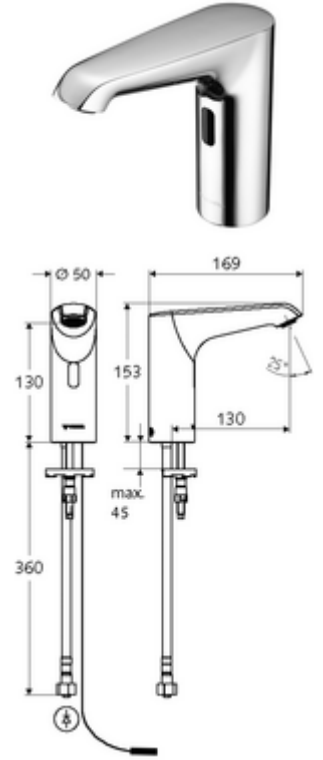

Teslimat kapsamı

- Kızılötesi sensör tek delikli armatür
 - Bağlantı kablosu 220 mm, 3 kutuplu konnektörlü, koruma sınıfı IP 65
 - 6V ön filtreli eksensel selenoid valf
 - Akış regülatörü
 - Kızılötesi sensör elektronik, programlanabilir
- Sıva altı adaptör 9 VDC, 100 - 240 VAC, 50 - 60 Hz
- Esnek bağlantı hortumu Clean-Fix S G 3/8 IG x 400 mm, entegre çekvalf (EN 1717: EB) ve ön filtre ile
- Lavabo montajı için sabitleme malzemesi

Teknik veriler

- SWS/SSC ile ayar seçenekleri
 - Sensör kapsama alanı (kısa / orta / uzun)
 - Yakın refleks üzerinden programlama (Kapalı / Açık)
 - Maks. çalışma süresi (1 - 360 s)
 - Artçı çalışma süresi (0,6 - 60 s)
 - Durgunluk deşarjı (Kapalı / 5 - 600 s, son deşarjdan sonra her 1 - 240 h / her 1- 240 h)
 - Termal dezenfeksiyon için sürekli deşarj, haşlanma korumalı (Kapalı / 15 s - 600 s)
 - Sürekli akış (Kapalı / 15 - 600 s)
 - Enerji tasarruf modu (Kapalı / son kullanımdan sonra 1 - 254 h)
 - Temizlik durdur (Kapalı / 60 - 360 s)
- Yakın refleks ile ayar seçenekleri
 - Sensör kapsama alanı (kısa / orta / uzun)
 - Durgunluk deşarjı (Kapalı / 30 s, son deşarjdan sonra her 24 h / her 24 h)
 - Termal dezenfeksiyon için sürekli deşarj, haşlanma korumalı (Kapalı / 300 s / 120 s)
 - Temizlik durdur (Kapalı / 60 s)
- S_Durchfluss: 5 l/min
- Collection_Root_Attribute_71: 1,0 - 5,0 bar
- Collection_Root_Attribute_71: 8 bar
- Maks. işletim sıcaklığı: 70 °C (80 °C termal dezenfeksiyon için)
- Malzeme: Mahfaza Pirinç, Su taşıyan parçalar Plastik
- Yüzey: Krom
- Sertifikalar: PA-IX 29072/IO, Belgaqua
- null: 0

null

- : 1,82 kg/Adet
- : 1

SSC Bluetooth®-Modul	Makale numarası.: 00 916 00 99
Verlängerungskabel 1,5 m	Makale numarası.: 51 010 00 veya 99
Verlängerungskabel 3 m	Makale numarası.: 51 023 00 veya 99
Eckventil mit Regulierfunktion COMFORT mit Filter	Makale numarası.: 05 430 06 99
Waschtischablaufgarnitur OPEN	Makale numarası.: 02 002 06 veya 99
Waschtischablaufgarnitur PUSH OPEN	Makale numarası.: 02 000 06 veya 99