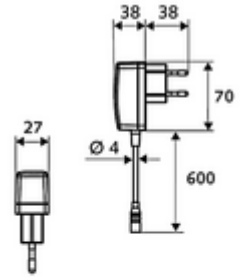

Teslimat kapsamı

- Kızılötesi sensör tek delikli armatür
 - Bağlantı kablosu 220 mm, 3 kutuplu konnektörlü, koruma sınıfı IP 65
 - 6V ön filtreli eksensel selenoid valf
 - Akış regülatörü
 - Kızılötesi sensör elektronik, programlanabilir
- Sıva altı adaptör 9 VDC, 100 - 240 VAC, 50 - 60 Hz
- Esnek bağlantı hortumu Clean-Fix S G 3/8 IG x 400 mm, entegre çekvalf (EN 1717: EB) ve ön filtre ile
- Lavabo montajı için sabitleme malzemesi

Teknik veriler

- SWS/SSC ile ayar seçenekleri
 - Sensör kapsama alanı (kısa / orta / uzun)
 - Yakın refleks üzerinden programlama (Kapalı / Açık)
 - Maks. çalışma süresi (1 - 360 s)
 - Artçı çalışma süresi (0,6 - 60 s)
 - Durgunluk deşarjı (Kapalı / 5 - 600 s, son deşarjdan sonra her 1 - 240 h / her 1- 240 h)
 - Termal dezenfeksiyon için sürekli deşarj, haşlanma korumalı (Kapalı / 15 s - 600 s)
 - Sürekli akış (Kapalı / 15 - 600 s)
 - Enerji tasarruf modu (Kapalı / son kullanımdan sonra 1 - 254 h)
 - Temizlik durdur (Kapalı / 60 - 360 s)
- Yakın refleks ile ayar seçenekleri
 - Sensör kapsama alanı (kısa / orta / uzun)
 - Durgunluk deşarjı (Kapalı / 30 s, son deşarjdan sonra her 24 h / her 24 h)
 - Termal dezenfeksiyon için sürekli deşarj, haşlanma korumalı (Kapalı / 300 s / 120 s)
 - Temizlik durdur (Kapalı / 60 s)
- S_Durchfluss: 5 l/min
- Collection_Root_Attribute_71: 1,0 - 5,0 bar
- Collection_Root_Attribute_71: 8 bar
- Maks. işletim sıcaklığı: 70 °C (80 °C termal dezenfeksiyon için)
- Malzeme: Mahfaza Pirinç, Su taşıyan parçalar Plastik
- Yüzey: Krom
- Sertifikalar: PA-IX 29072/IO, Belgaqua
- null: O