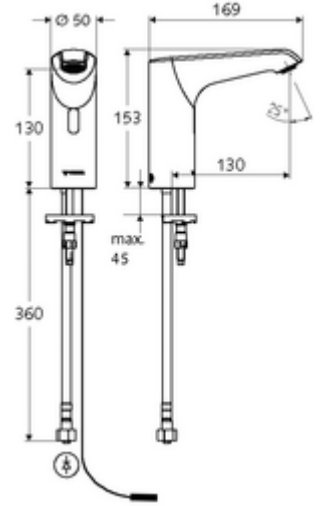

ürün numarası: 00 225 06 99

Elektronische Waschtisch-Armatur XERIS E HD-K mid. - Yüksek basınç / karıştırılmış su

Kızılötesi sensör kumandalı. Şebeke işletimi (sıva altı adaptör). SCHELL su yönetim sistemi SWS ile ağ kurmak için uygun. SCHELL Single Control SSC üzerinden parametrelenebilir.

Teslimat kapsamı

- Kızılötesi sensör tek delikli armatür
 - Bağlantı kablosu 220 mm, 3 kutuplu konnektörlü, koruma sınıfı IP 65
 - 6V ön filtreli eksensel selenoid valf
 - Akış regülatörü
 - Kızılötesi sensör elektronik, programlanabilir
- Sıva altı adaptör 9 VDC, 100 - 240 VAC, 50 - 60 Hz
- Esnek bağlantı hortumu Clean-Fix S G 3/8 IG x 400 mm, entegre çekvalf (EN 1717: EB) ve ön filtre ile
- Lavabo montajı için sabitleme malzemesi

Teknik veriler

- SWS/SSC ile ayar seçenekleri
 - Sensör kapsama alanı (kısa / orta / uzun)
 - Yakın refleks üzerinden programlama (Kapalı / Açık)
 - Maks. çalışma süresi (1 - 360 s)
 - Artçı çalışma süresi (0,6 - 60 s)
 - Durgunluk deşarjı (Kapalı / 5 - 600 s, son deşarjdan sonra her 1 - 240 h / her 1- 240 h)
 - Termal dezenfeksiyon için sürekli deşarj, haşlanma korumalı (Kapalı / 15 s - 600 s)
 - Sürekli akış (Kapalı / 15 - 600 s)
 - Enerji tasarruf modu (Kapalı / son kullanımdan sonra 1 - 254 h)
 - Temizlik durdur (Kapalı / 60 - 360 s)
- Yakın refleks ile ayar seçenekleri
 - Sensör kapsama alanı (kısa / orta / uzun)
 - Durgunluk deşarjı (Kapalı / 30 s, son deşarjdan sonra her 24 h / her 24 h)
 - Termal dezenfeksiyon için sürekli deşarj, haşlanma korumalı (Kapalı / 300 s / 120 s)
 - Temizlik durdur (Kapalı / 60 s)
- S_Durchfluss: 5 l/min
- Collection_Root_Attribute_71: 1,0 - 5,0 bar
- Collection_Root_Attribute_71: 8 bar
- Maks. işletim sıcaklığı: 70 °C (80 °C termal dezenfeksiyon için)
- Malzeme: Mahfaza Pirinç, Su taşıyan parçalar Plastik
- Yüzey: Krom
- Sertifikalar: PA-IX 29072/IO, Belgaqua
- null: O