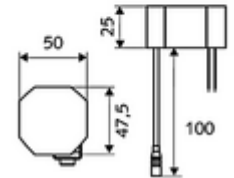

Teknik veriler

- SWS/SSC ile ayar seçenekleri
  - Sensör kapsama alanı (kısa / orta / uzun)
  - Yakın refleks üzerinden programlama (Kapalı / Açık)
  - Maks. çalışma süresi (1 - 360 s)
  - Artçı çalışma süresi (0,6 - 60 s)
  - Durgunluk deşarjı (Kapalı / 5 - 600 s, son deşarjdan sonra her 1 - 240 h / her 1- 240 h)
  - Termal dezenfeksiyon için sürekli deşarj, haşlanma korumalı (Kapalı / 15 s - 600 s)
  - Sürekli akış (Kapalı / 15 - 600 s)
  - Enerji tasarruf modu (Kapalı / son kullanımdan sonra 1 - 254 h)
  - Temizlik durdur (Kapalı / 60 - 360 s)
- Yakın refleks ile ayar seçenekleri
  - Sensör kapsama alanı (kısa / orta / uzun)
  - Durgunluk deşarjı (Kapalı / 30 s, son deşarjdan sonra her 24 h / her 24 h)
  - Termal dezenfeksiyon için sürekli deşarj, haşlanma korumalı (Kapalı / 300 s / 120 s)
  - Temizlik durdur (Kapalı / 60 s)
- S_Durchfluss: 5 l/min
- Collection_Root_Attribute_71: 1,0 - 5,0 bar
- Collection_Root_Attribute_71: 8 bar
- Maks. işletim sıcaklığı: 70 °C (80 °C termal dezenfeksiyon için)
- Malzeme: Mahfaza Pirinç, Su taşıyan parçalar Plastik
- Yüzey: Krom
- Sertifikalar: PA-IX 29072/IO, Belgaqua
- null: 0

null

- : 1,82 kg/Adet
- : 1