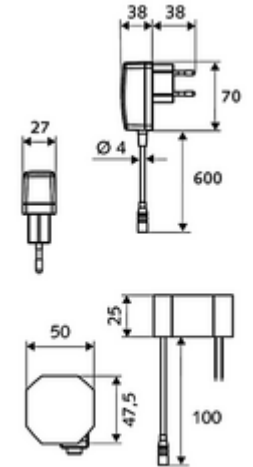

Teknik veriler

- SWS/SSC ile ayar seçenekleri
  - Sensör kapsama alanı (kısa / orta / uzun)
  - Yakın refleks üzerinden programlama (Kapalı / Açık)
  - Maks. çalışma süresi (1 - 360 s)
  - Artçı çalışma süresi (0,6 - 60 s)
  - Durgunluk deşarjı (Kapalı / 5 - 600 s, son deşarjdan sonra her 1 - 240 h / her 1- 240 h)
  - Termal dezenfeksiyon için sürekli deşarj, haşlanma korumalı (Kapalı / 15 s - 600 s)
  - Sürekli akış (Kapalı / 15 - 600 s)
  - Enerji tasarruf modu (Kapalı / son kullanımdan sonra 1 - 254 h)
  - Temizlik durdur (Kapalı / 60 - 360 s)
- Yakın refleks ile ayar seçenekleri
  - Sensör kapsama alanı (kısa / orta / uzun)
  - Durgunluk deşarjı (Kapalı / 30 s, son deşarjdan sonra her 24 h / her 24 h)
  - Termal dezenfeksiyon için sürekli deşarj, haşlanma korumalı (Kapalı / 300 s / 120 s)
  - Temizlik durdur (Kapalı / 60 s)
- Debi: 5 l/min
- Collection_Root_Attribute_71: 1,0 - 5,0 bar
- Collection_Root_Attribute_71: 8 bar
- Maks. işletim sıcaklığı: 70 °C (80 °C termal dezenfeksiyon için)
- Malzeme: Mahfaza Pirinç, Su taşıyan parçalar Plastik
- Yüzey: Krom
- Sertifikalar: PA-IX 29072/IO, Belgaqua
- null: 0

null

- : 1,82 kg/Adet
- : 1