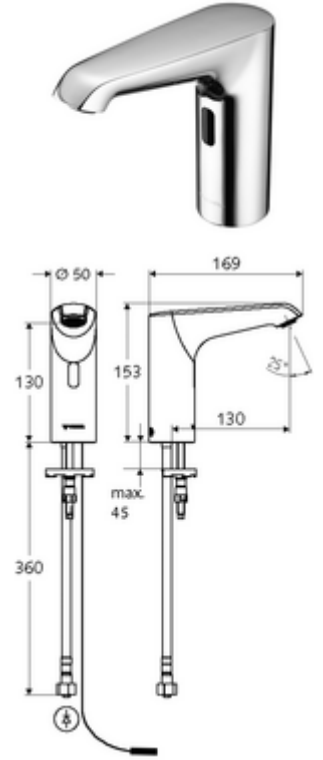

Teknik veriler

- SWS/SSC ile ayar seçenekleri
  - Sensör kapsama alanı (kısa / orta / uzun)
  - Yakın refleks üzerinden programlama (Kapalı / Açık)
  - Maks. çalışma süresi (1 - 360 s)
  - Artçı çalışma süresi (0,6 - 60 s)
  - Durgunluk deşarjı (Kapalı / 5 - 600 s, son deşarjdan sonra her 1 - 240 h / her 1- 240 h)
  - Termal dezenfeksiyon için sürekli deşarj, haşlanma korumalı (Kapalı / 15 s - 600 s)
  - Sürekli akış (Kapalı / 15 - 600 s)
  - Enerji tasarruf modu (Kapalı / son kullanımdan sonra 1 - 254 h)
  - Temizlik durdur (Kapalı / 60 - 360 s)
- Yakın refleks ile ayar seçenekleri
  - Sensör kapsama alanı (kısa / orta / uzun)
  - Durgunluk deşarjı (Kapalı / 30 s, son deşarjdan sonra her 24 h / her 24 h)
  - Termal dezenfeksiyon için sürekli deşarj, haşlanma korumalı (Kapalı / 300 s / 120 s)
  - Temizlik durdur (Kapalı / 60 s)
- Debi: 5 l/min
- Collection_Root_Attribute_71: 1,0 - 5,0 bar
- Collection_Root_Attribute_71: 8 bar
- Maks. işletim sıcaklığı: 70 °C (80 °C termal dezenfeksiyon için)
- Malzeme: Mahfaza Pirinç, Su taşıyan parçalar Plastik
- Yüzey: Krom
- Sertifikalar: PA-IX 29072/IO, Belgaqua
- null: 0

null

- : 1,82 kg/Adet
- : 1