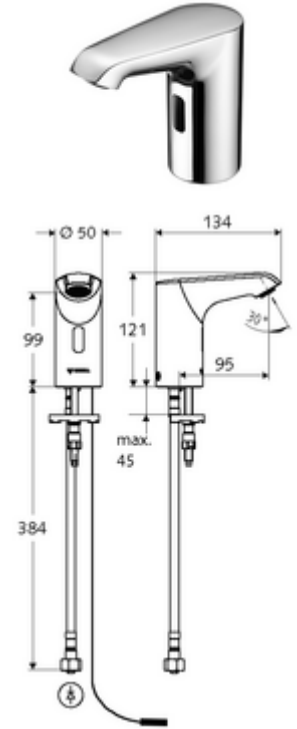

Teknik veriler

- SWS/SSC ile ayar seçenekleri
  - Yakın refleks üzerinden programlama (Kapalı / Açık)
  - Sensör kapsama alanı (kısa / orta / uzun)
  - Maks. çalışma süresi (1 - 360 s)
  - Artçı çalışma süresi (0,6 - 60 s)
  - Durgunluk deşarjı (Kapalı / 5 - 600 s, son deşarjdan sonra her 1 - 240 h / her 1- 240 h)
  - Termal dezenfeksiyon için sürekli deşarj, haşlanma korumalı (Kapalı / 15 s - 600 s)
  - Sürekli akış (Kapalı / 15 - 600 s)
  - Enerji tasarruf modu (Kapalı / son kullanımdan sonra 1 - 254 h)
  - Temizlik durdur (Kapalı / 60 - 360 s)
- Yakın refleks ile ayar seçenekleri
  - Sensör kapsama alanı (kısa / orta / uzun)
  - Durgunluk deşarjı (Kapalı / 30 s, son deşarjdan sonra her 24 h / her 24 h)
  - Termal dezenfeksiyon için sürekli deşarj, haşlanma korumalı (Kapalı / 300 s / 120 s)
  - Temizlik durdur (Kapalı / 60 s)
- Debi: 5 l/min
- Collection_Root_Attribute_71: 1,0 - 5,0 bar
- Collection_Root_Attribute_71: 8 bar
- Maks. işletim sıcaklığı: 70 °C (80 °C termal dezenfeksiyon için)
- Bağlantı: G 3/8 IG
- Malzeme: Mahfaza Pirinç, Su taşıyan parçalar Plastik
- Yüzey: Krom
- Sertifikalar: PA-IX 29072/IO, Belgaqua
- null: 0

null

- : 1,64 kg/Adet
- : 1