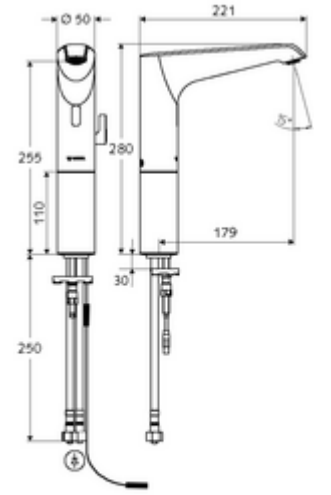

## Elektronische Waschtisch-Armatur XERIS E HD-M large - Yüksek basınç karma su

Kızılötesi sensör kumandalı. Özel güç kaynağı. SCHELL su yönetim sistemi SWS ile ağ kurmak için uygun. SCHELL Single Control SSC üzerinden parametrelenebilir.

### Teslimat kapsamı

- Kızılötesi sensör tek delikli armatür
  - Dikey boru uzatması
  - Termostat
  - 6V ön filtrelili eksensel selenoid valf
  - Akış regülatörü
  - Kızılötesi sensör elektronik, programlanabilir
  - Bağlantı kablosu 350 mm, 3 kutuplu konnektörlü, koruma sınıfı IP 65
- 2 esnek bağlantı hortumu Clean-Fix S G 3/8 IG x 500 mm, entegre çekvalf (Çekvalf, EN 1717: EB) ve ön filtre ile
- Lavabo montajı için sabitleme malzemesi