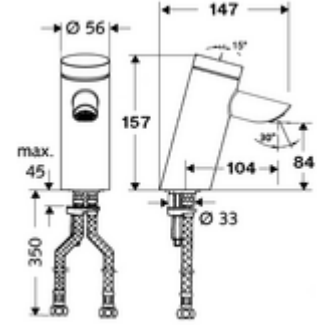

ürün numarası: 02 125 06 99

Selbstschluss-Waschtisch-Armatur PURIS SC HD-M - Yüksek basınç karma su

Otomatik kapanmalı manuel tetikleme. Basit çalışma süresi ayarı.

Teslimat kapsamı

- Zaman ayarlı tek delikli armatür
 - Zaman ayarlı Kartus SC II sıcak su ayarlı
- 2 esnek bağlantı hortumu Clean-Fix S G 3/8 IG x 410 mm, entegre çekvalf (Çekvalf, EN 1717: EB) ve ön filtre ile
- Lavabo montajı için sabitleme malzemesi

Teknik veriler

- : 2 - 15 s (7 s)
- Debi: 5 l/min
- Collection_Root_Attribute_71: 1,0 - 5,0 bar
- Collection_Root_Attribute_71: 8 bar
- Maks. işletim sıcaklığı: 70 °C (80 °C termal dezenfeksiyon için)
- Bağlantı: 2x G 3/8 IG
- Malzeme: Mahfaza Pirinç, içme suyu yönetmeliğine uygun
- Yüzey: Krom
- Sertifikalar: P-IX 19436/IO, DIN-DVGW, Belgaqua, WRAS
- null: 0

null

- : 1,60 kg/Adet
- : 1

	Makale numarası.: 09 414 06 99	
	Makale numarası.: 06 558 12 99	
Eckventil mit Regulierfunktion COMFORT mit Filter	Makale numarası.: 05 430 06 99	
Strahlreglerschlüssel für versenkte Strahlregler M24	Makale numarası.: 78 233 00 99	
Waschtischablaufgarnitur OPEN	Makale numarası.: 02 002 06 99	veya
Waschtischablaufgarnitur PUSH OPEN	Makale numarası.: 02 000 06 99	veya