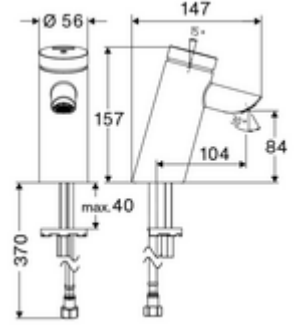

ürün numarası: 02 110 06 99

Selbtschluss-Waschtisch-Armatur PURIS SC HD-K - Yüksek basınç / karıştırılmış su

Otomatik kapanmalı manuel tetikleme. Basit çalışma süresi ayarı.

Teslimat kapsamı

- Zaman ayarlı tek delikli armatür
 - Zaman ayarlı Kartus SC II
- Esnek bağlantı hortumu Clean-Fix S G 3/8 IG x 410 mm, entegre çekvalf (EN 1717: EB) ve ön filtre ile
- Lavabo montajı için sabitleme malzemesi

Teknik veriler

- : 2 - 15 s (7 s)
- S_Durchfluss: 5 l/min
- Collection_Root_Attribute_71: 1,0 - 5,0 bar
- Collection_Root_Attribute_71: 8 bar
- Maks. işletim sıcaklığı: 70 °C (80 °C termal dezenfeksiyon için)
- Bağlantı: G 3/8 IG
- Malzeme: Mahfaza Pirinç, içme suyu yönetmeliğine uygun
- Yüzey: Krom
- Sertifikalar: P-IX 19436/IO, DIN-DVGW, WRAS
- null: 0

null

- : 1,64 kg/Adet
- : 1

Eckventil mit Regulierfunktion COMFORT mit Filter	Makale numarası.: 05 430 06 99
Strahlreglerschlüssel für versenkte Strahlregler M24	Makale numarası.: 78 233 00 99
Waschtischablaufgarnitur OPEN	Makale numarası.: 02 002 veya 06 99
Waschtischablaufgarnitur PUSH OPEN	Makale numarası.: 02 000 veya 06 99