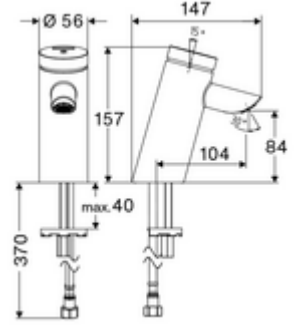

### Teslimat kapsamı

- Zaman ayarlı tek delikli armatür
  - Zaman ayarlı Kartus SC II
- Esnek bağlantı hortumu Clean-Fix S G 3/8 IG x 410 mm, entegre çekvalf (EN 1717: EB) ve ön filtre ile
- Lavabo montajı için sabitleme malzemesi

### Teknik veriler

- : 2 - 15 s (7 s )
- Debi: 5 l/min
- Collection\_Root\_Attribute\_71: 1,0 - 5,0 bar
- Collection\_Root\_Attribute\_71: 8 bar
- Maks. işletim sıcaklığı: 70 °C (80 °C termal dezenfeksiyon için)
- Bağlantı: G 3/8 IG
- Malzeme: Mahfaza Pirinç, içme suyu yönetmeliğine uygun
- Yüzey: Krom
- Sertifikalar: P-IX 19436/IO, DIN-DVGW, WRAS
- null: 0

### null

- : 1,64 kg/Adet
- : 1

Eckventil mit Regulierfunktion COMFORT mit Filter	Makale numarası.: 05 430 06 99
Strahlreglerschlüssel für versenkte Strahlregler M24	Makale numarası.: 78 233 00 99
Waschtischablaufgarnitur OPEN	Makale numarası.: 02 002 veya 06 99
Waschtischablaufgarnitur PUSH OPEN	Makale numarası.: 02 000 veya 06 99