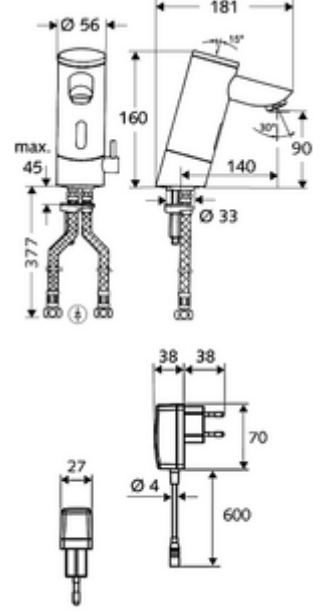

## Elektronische Waschtisch-Armatur PURIS E HD-M - Yüksek basınç karma su

Kızılötesi sensör kumandalı. Pille işletim. SCHELL su yönetim sistemi SWS ile ağ kurmak için uygun. SCHELL Single Control SSC üzerinden parametrelenebilir. Uzatılmış çıkış 140 mm dahil.

### Teslimat kapsamı

- Kızılötesi sensör tek delikli armatür
  - Pil bölmesi 6 V (entegre)
  - Termostat
  - Akış regülatörü
  - Kızılötesi sensör elektronik, programlanabilir
  - 6V ön filtreli selenoid valf
- 4x AAA alkali pil 1,5 V
- 2 esnek bağlantı hortumu Clean-Fix S G 3/8 IG x 380 mm, entegre çekvalf (Çekvalf, EN 1717: EB) ve ön filtre ile
- Lavabo montajı için sabitleme malzemesi