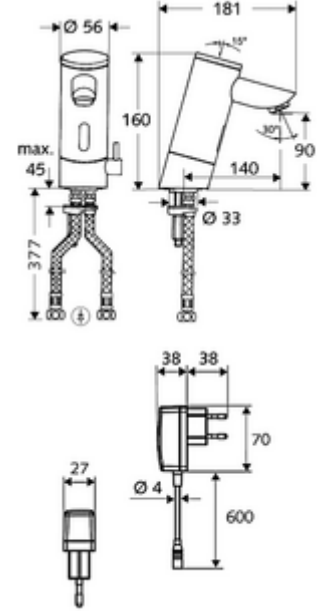

ürün numarası: 01 226 06 99

Elektronische Waschtisch-Armatur PURIS E HD-M - Yüksek basınç karma su

Kızılötesi sensör kumandalı. Pille işletim. SCHELL su yönetim sistemi SWS ile ağ kurmak için uygun. SCHELL Single Control SSC üzerinden parametrelenebilir. Uzatılmış çıkış 140 mm dahil.

Teslimat kapsamı

- Kızılötesi sensör tek delikli armatür
 - Pil bölmesi 6 V (entegre)
 - Termostat
 - Akış regülatörü
 - Kızılötesi sensör elektronik, programlanabilir
 - 6V ön filtreli selenoid valf
- 4x AAA alkali pil 1,5 V
- 2 esnek bağlantı hortumu Clean-Fix S G 3/8 IG x 380 mm, entegre çekvalf (Çekvalf, EN 1717: EB) ve ön filtre ile
- Lavabo montajı için sabitleme malzemesi

Teknik veriler

- SWS/SSC ile ayar seçenekleri
 - Yakın refleks üzerinden programlama (Kapalı / Açık)
 - Sensör kapsama alanı (kısa / orta / uzun)
 - Maks. çalışma süresi (1 - 360 s)
 - Durgunluk deşarjı (Kapalı / 5 - 600 s, son deşarjdan sonra her 1 - 240 h / her 1- 240 h)
 - Termal dezenfeksiyon için sürekli deşarj, haşlanma korumalı (Kapalı / 15 s - 600 s)
 - Sürekli akış (Kapalı / 15 - 600 s)
 - Enerji tasarruf modu (Kapalı / son kullanımdan sonra 1 - 254 h)
 - Temizlik durdur (Kapalı / 60 - 360 s)
- Yakın refleks ile ayar seçenekleri
 - Sensör kapsama alanı (kısa / orta / uzun)
 - Durgunluk deşarjı (Kapalı / 30 s, son deşarjdan sonra her 24 h / her 24 h)
 - Termal dezenfeksiyon için sürekli deşarj, haşlanma korumalı (Kapalı / 300 s / 120 s)
 - Temizlik durdur (Kapalı / 60 s)
- Debi: 5 l/min
- Collection_Root_Attribute_71: 1,0 - 5,0 bar
- Collection_Root_Attribute_71: 8 bar
- Maks. işletim sıcaklığı: 70 °C (80 °C termal dezenfeksiyon için)
- Bağlantı: 2x G 3/8 IG
- Malzeme: Mahfaza Pirinç, içme suyu yönetmeliğine uygun
- Yüzey: Krom
- Sertifikalar: P-IX 9523-I, Belgaqua