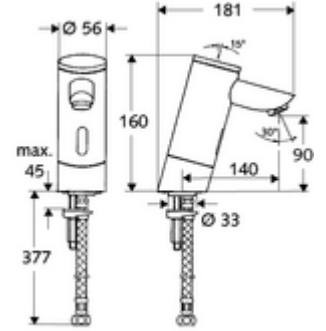

ürün numarası: 01 225 06 99

Elektronische Waschtisch-Armatur PURIS E HD-K - Yüksek basınç / karıştırılmış su

Kızılötesi sensör kumandalı. Pille işletim. SCHELL su yönetim sistemi SWS ile ağ kurmak için uygun. SCHELL Single Control SSC üzerinden parametrelenebilir. Uzatılmış çıkış 140 mm dahil.

Teslimat kapsamı

- Kızılötesi sensör tek delikli armatür
 - Pil bölmesi 6 V (entegre)
 - Akış regülatörü
 - Kızılötesi sensör elektronik, programlanabilir
 - 6V ön filtreli selenoid valf
- 4x AAA alkali pil 1,5 V
- Esnek bağlantı hortumu Clean-Fix S G 3/8 IG x 380 mm, ön filtre ile
- Lavabo montajı için sabitleme malzemesi

Teknik veriler

- SWS/SSC ile ayar seçenekleri
 - Sensör kapsama alanı (kısa / orta / uzun)
 - Yakın refleks üzerinden programlama (Kapalı / Açık)
 - Maks. çalışma süresi (1 - 360 s)
 - Artçı çalışma süresi (0,6 - 60 s)
 - Durgunluk deşarjı (Kapalı / 5 - 600 s, son deşarjdan sonra her 1 - 240 h / her 1- 240 h)
 - Termal dezenfeksiyon için sürekli deşarj, haşlanma korumalı (Kapalı / 15 s - 600 s)
 - Sürekli akış (Kapalı / 15 - 600 s)
 - Enerji tasarruf modu (Kapalı / son kullanımdan sonra 1 - 254 h)
 - Temizlik durdur (Kapalı / 60 - 360 s)
- Yakın refleks ile ayar seçenekleri
 - Sensör kapsama alanı (kısa / orta / uzun)
 - Durgunluk deşarjı (Kapalı / 30 s, son deşarjdan sonra her 24 h / her 24 h)
 - Termal dezenfeksiyon için sürekli deşarj, haşlanma korumalı (Kapalı / 300 s / 120 s)
 - Temizlik durdur (Kapalı / 60 s)
- Debi: 5 l/min
- Collection_Root_Attribute_71: 1,0 - 5,0 bar
- Collection_Root_Attribute_71: 8 bar
- Maks. işletim sıcaklığı: 70 °C (80 °C termal dezenfeksiyon için)
- Bağlantı: G 3/8 IG
- Malzeme: Mahfaza Pirinç, içme suyu yönetmeliğine uygun
- Yüzey: Krom
- Sertifikalar: P-IX 9523-I