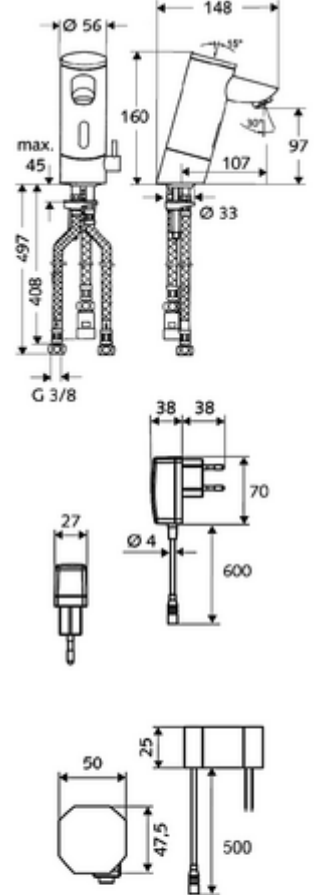

## Elektronische Waschtisch-Armatur PURIS E ND-M - Alçak basınç karışım suyu

Kızılötesi sensör kumandalı. Şebeke işletimi (sıva altı adaptör). SCHELL su yönetim sistemi SWS ile ağ kurmak için uygun. SCHELL Single Control SSC üzerinden parametrelenebilir. Açık boylerler için.

### Teslimat kapsamı

- Kızılötesi sensör tek delikli armatür
  - Termostat
  - Akış regülatörü
  - Bağlantı kablosu 250 mm, 3 kutuplu konnektörlü, koruma sınıfı IP 65
  - Kızılötesi sensör elektronik, programlanabilir
  - 6V ön filtreli selenoid valf
- Sıva altı adaptör 9 VDC, 100 - 240 VAC, 50 - 60 Hz
- 3 esnek bağlantı hortumu Clean-Fix S G 3/8 IG x 380 / 500 mm
- Lavabo montajı için sabitleme malzemesi