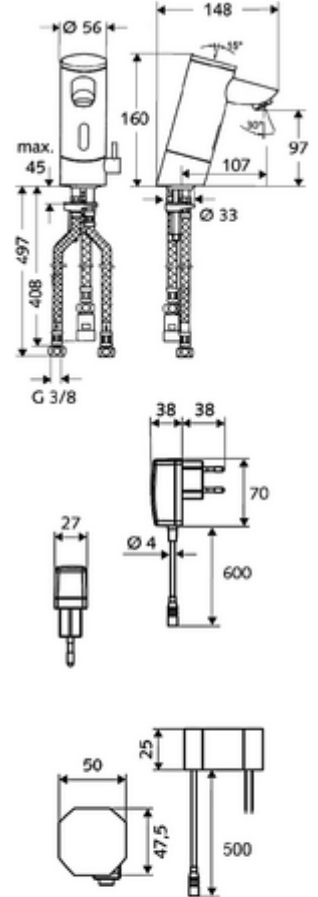

ürün numarası: 01 216 06 99

Elektronische Waschtisch-Armatur PURIS E ND-M - Alçak basınç karışım suyu

Kızılötesi sensör kumandalı. Şebeke işletimi (fiş adaptörü). SCHELL su yönetim sistemi SWS ile ağ kurmak için uygun. SCHELL Single Control SSC üzerinden parametrelenebilir. Açık boylerler için.

Teslimat kapsamı

- Kızılötesi sensör tek delikli armatür
 - Termostat
 - Akış regülatörü
 - Bağlantı kablosu 250 mm, 3 kutuplu konnektörlü, koruma sınıfı IP 65
 - Kızılötesi sensör elektronik, programlanabilir
 - 6V ön filtreli selenoid valf
- Fiş adaptörü 9 VDC, 100 - 240 VAC, 50 - 60 Hz
- 3 esnek bağlantı hortumu Clean-Fix S G 3/8 IG x 380 / 500 mm
- Lavabo montajı için sabitleme malzemesi

Teknik veriler

- SWS/SSC ile ayar seçenekleri
 - Sensör kapsama alanı (kısa / orta / uzun)
 - Yakın refleks üzerinden programlama (Kapalı / Açık)
 - Maks. çalışma süresi (1 - 360 s)
 - Artçı çalışma süresi (0,6 - 60 s)
 - Durgunluk deşarjı (Kapalı / 5 - 600 s, son deşarjdan sonra her 1 - 240 h / her 1- 240 h)
 - Termal dezenfeksiyon için sürekli deşarj, haşlanma korumalı (Kapalı / 15 s - 600 s)
 - Sürekli akış (Kapalı / 15 - 600 s)
 - Enerji tasarruf modu (Kapalı / son kullanımdan sonra 1 - 254 h)
 - Temizlik durdur (Kapalı / 60 - 360 s)
- Yakın refleks ile ayar seçenekleri
 - Sensör kapsama alanı (kısa / orta / uzun)
 - Durgunluk deşarjı (Kapalı / 30 s, son deşarjdan sonra her 24 h / her 24 h)
 - Termal dezenfeksiyon için sürekli deşarj, haşlanma korumalı (Kapalı / 300 s / 120 s)
 - Temizlik durdur (Kapalı / 60 s)
- Debi: 5 l/min
- Collection_Root_Attribute_71: 1,0 - 5,0 bar
- Collection_Root_Attribute_71: 8 bar
- Maks. işletim sıcaklığı: 70 °C (80 °C termal dezenfeksiyon için)
- Bağlantı: 3x G 3/8 IG
- Malzeme: Mahfaza Pirinç, içme suyu yönetmeliğine uygun
- Yüzey: Krom