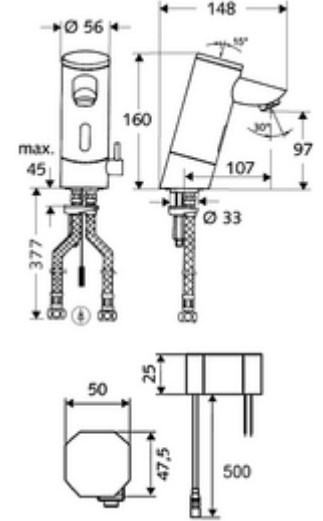

ürün numarası: 01 215 06 99

Elektronische Waschtisch-Armatur PURIS E HD-M - Yüksek basınç karma su

Kızılötesi sensör kumandalı. Şebeke işletimi (sıva altı adaptör). SCHELL su yönetim sistemi SWS ile ağ kurmak için uygun. SCHELL Single Control SSC üzerinden parametrelenebilir.

Teslimat kapsamı

- Kızılötesi sensör tek delikli armatür
 - Termostat
 - Akış regülatörü
 - Kızılötesi sensör elektronik, programlanabilir
 - 6V ön filtreli selenoid valf
- Sıva altı adaptör 9 VDC, 100 - 240 VAC, 50 - 60 Hz
- 2 esnek bağlantı hortumu Clean-Fix S G 3/8 IG x 380 mm, entegre çekvalf (Çekvalf, EN 1717: EB) ve ön filtre ile
- Lavabo montajı için sabitleme malzemesi

Teknik veriler

- SWS/SSC ile ayar seçenekleri
 - Sensör kapsama alanı (kısa / orta / uzun)
 - Yakın refleks üzerinden programlama (Kapalı / Açık)
 - Maks. çalışma süresi (1 - 360 s)
 - Artçı çalışma süresi (0,6 - 60 s)
 - Durgunluk deşarjı (Kapalı / 5 - 600 s, son deşarjdan sonra her 1 - 240 h / her 1 - 240 h)
 - Termal dezenfeksiyon için sürekli deşarj, haşlanma korumalı (Kapalı / 15 s - 600 s)
 - Sürekli akış (Kapalı / 15 - 600 s)
 - Enerji tasarruf modu (Kapalı / son kullanımdan sonra 1 - 254 h)
 - Temizlik durdur (Kapalı / 60 - 360 s)
- Yakın refleks ile ayar seçenekleri
 - Sensör kapsama alanı (kısa / orta / uzun)
 - Durgunluk deşarjı (Kapalı / 30 s, son deşarjdan sonra her 24 h / her 24 h)
 - Termal dezenfeksiyon için sürekli deşarj, haşlanma korumalı (Kapalı / 300 s / 120 s)
 - Temizlik durdur (Kapalı / 60 s)
- Debi: 5 l/min
- Collection_Root_Attribute_71: 1,0 - 5,0 bar
- Collection_Root_Attribute_71: 8 bar
- Maks. işletim sıcaklığı: 70 °C (80 °C termal dezenfeksiyon için)
- Bağlantı: G 3/8 IG
- Malzeme: Mahfaza Pirinç, içme suyu yönetmeliğine uygun
- Yüzey: Krom
- Sertifikalar: P-IX 9523-I, Belgaqua