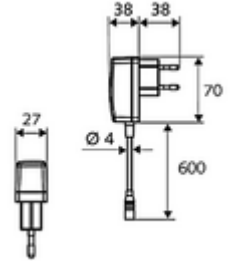

Teslimat kapsamı

- Kızılötesi sensör tek delikli armatür
 - Akış regülatörü
 - Kızılötesi sensör elektronik, programlanabilir
 - 6V ön filtreli selenoid valf
- Fiş adaptörü 9 VDC, 100 - 240 VAC, 50 - 60 Hz
- Esnek bağlantı hortumu Clean-Fix S G 3/8 IG x 380 mm, ön filtre ile
- Lavabo montajı için sabitleme malzemesi

Teknik veriler

- SWS/SSC ile ayar seçenekleri
 - Sensör kapsama alanı (kısa / orta / uzun)
 - Yakın refleks üzerinden programlama (Kapalı / Açık)
 - Maks. çalışma süresi (1 - 360 s)
 - Artçı çalışma süresi (0,6 - 60 s)
 - Durgunluk deşarjı (Kapalı / 5 - 600 s, son deşarjdan sonra her 1 - 240 h / her 1- 240 h)
 - Termal dezenfeksiyon için sürekli deşarj, haşlanma korumalı (Kapalı / 15 s - 600 s)
 - Sürekli akış (Kapalı / 15 - 600 s)
 - Enerji tasarruf modu (Kapalı / son kullanımdan sonra 1 - 254 h)
 - Temizlik durdur (Kapalı / 60 - 360 s)
- Yakın refleks ile ayar seçenekleri
 - Sensör kapsama alanı (kısa / orta / uzun)
 - Durgunluk deşarjı (Kapalı / 30 s, son deşarjdan sonra her 24 h / her 24 h)
 - Termal dezenfeksiyon için sürekli deşarj, haşlanma korumalı (Kapalı / 300 s / 120 s)
 - Temizlik durdur (Kapalı / 60 s)
- Debi: 5 l/min
- Collection_Root_Attribute_71: 1,0 - 5,0 bar
- Collection_Root_Attribute_71: 8 bar
- Maks. işletim sıcaklığı: 70 °C (80 °C termal dezenfeksiyon için)
- Bağlantı: G 3/8 IG
- Malzeme: Mahfaza Pirinç, içme suyu yönetmeliğine uygun
- Yüzey: Krom
- Sertifikalar: P-IX 9523-I, WRAS talep edilen