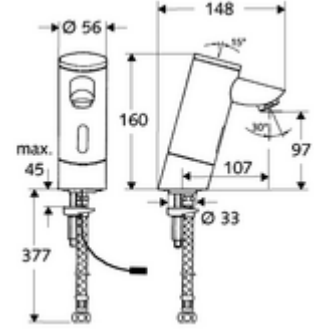

ürün numarası: 01 212 06 99

Elektronische Waschtisch-Armatur PURIS E HD-K - Yüksek basınç / karıştırılmış su

Kızılötesi sensör kumandalı. Şebeke işletimi (fiş adaptörü). SCHELL su yönetim sistemi SWS ile ağ kurmak için uygun. SCHELL Single Control SSC üzerinden parametrelenebilir.

Teslimat kapsamı

- Kızılötesi sensör tek delikli armatür
 - Akış regülatörü
 - Kızılötesi sensör elektronik, programlanabilir
 - 6V ön filtreli selenoid valf
- Fiş adaptörü 9 VDC, 100 - 240 VAC, 50 - 60 Hz
- Esnek bağlantı hortumu Clean-Fix S G 3/8 IG x 380 mm, ön filtre ile
- Lavabo montajı için sabitleme malzemesi

Teknik veriler

- SWS/SSC ile ayar seçenekleri
 - Sensör kapsama alanı (kısa / orta / uzun)
 - Yakın refleks üzerinden programlama (Kapalı / Açık)
 - Maks. çalışma süresi (1 - 360 s)
 - Artçı çalışma süresi (0,6 - 60 s)
 - Durgunluk deşarjı (Kapalı / 5 - 600 s, son deşarjdan sonra her 1 - 240 h / her 1- 240 h)
 - Termal dezenfeksiyon için sürekli deşarj, haşlanma korumalı (Kapalı / 15 s - 600 s)
 - Sürekli akış (Kapalı / 15 - 600 s)
 - Enerji tasarruf modu (Kapalı / son kullanımdan sonra 1 - 254 h)
 - Temizlik durdur (Kapalı / 60 - 360 s)
- Yakın refleks ile ayar seçenekleri
 - Sensör kapsama alanı (kısa / orta / uzun)
 - Durgunluk deşarjı (Kapalı / 30 s, son deşarjdan sonra her 24 h / her 24 h)
 - Termal dezenfeksiyon için sürekli deşarj, haşlanma korumalı (Kapalı / 300 s / 120 s)
 - Temizlik durdur (Kapalı / 60 s)
- Debi: 5 l/min
- Collection_Root_Attribute_71: 1,0 - 5,0 bar
- Collection_Root_Attribute_71: 8 bar
- Maks. işletim sıcaklığı: 70 °C (80 °C termal dezenfeksiyon için)
- Bağlantı: G 3/8 IG
- Malzeme: Mahfaza Pirinç, içme suyu yönetmeliğine uygun
- Yüzey: Krom
- Sertifikalar: P-IX 9523-I, WRAS talep edilen