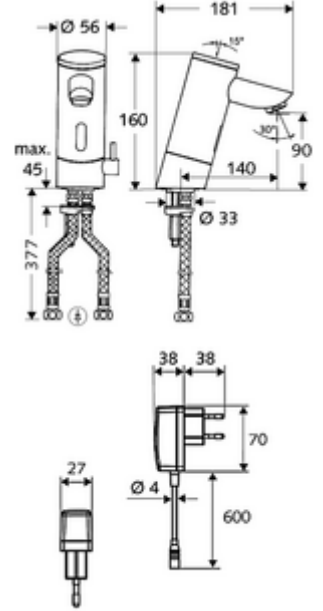

## Elektronische Waschtisch-Armatur PURIS E HD-M - Yüksek basınç karma su

Kızılötesi sensör kumandalı. Şebeke işletimi (fiş adaptörü). SCHELL su yönetim sistemi SWS ile ağ kurmak için uygun. SCHELL Single Control SSC üzerinden parametrelenebilir. Uzatılmış çıkış 140 mm dahil.

### Teslimat kapsamı

- Kızılötesi sensör tek delikli armatür
  - Termostat
  - Akış regülatörü
  - Kızılötesi sensör elektronik, programlanabilir
  - 6V ön filtreli selenoid valf
- Fiş adaptörü 9 VDC, 100 - 240 VAC, 50 - 60 Hz
- 2 esnek bağlantı hortumu Clean-Fix S G 3/8 IG x 380 mm, entegre çekvalf (Çekvalf, EN 1717: EB) ve ön filtre ile
- Lavabo montajı için sabitleme malzemesi