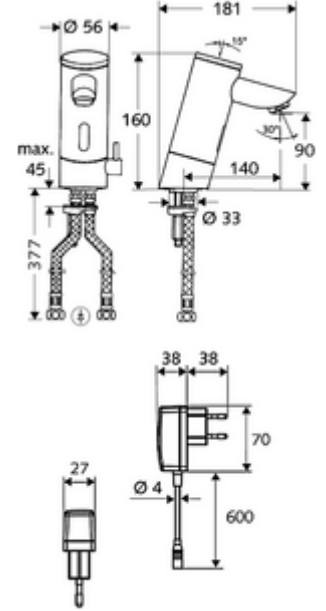

null

- : 2,66 kg/Adet
- : 1

SSC Bluetooth®-Modul

Makale numarası.: 00 916 00 99

Makale numarası.: 06 558 12 99