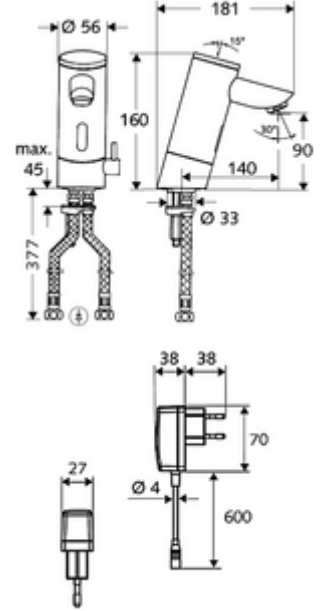

ürün numarası: 01 211 06 99

Elektronische Waschtisch-Armatur PURIS E HD-M - Yüksek basınç karma su

Kızılötesi sensör kumandalı. Şebeke işletimi (fiş adaptörü). SCHELL su yönetim sistemi SWS ile ağ kurmak için uygun. SCHELL Single Control SSC üzerinden parametrelenebilir. Uzatılmış çıkış 140 mm dahil.

Teslimat kapsamı

- Kızılötesi sensör tek delikli armatür
 - Termostat
 - Akış regülatörü
 - Kızılötesi sensör elektronik, programlanabilir
 - 6V ön filtreli selenoid valf
- Fiş adaptörü 9 VDC, 100 - 240 VAC, 50 - 60 Hz
- 2 esnek bağlantı hortumu Clean-Fix S G 3/8 IG x 380 mm, entegre çekvalf (Çekvalf, EN 1717: EB) ve ön filtre ile
- Lavabo montajı için sabitleme malzemesi

Teknik veriler

- SWS/SSC ile ayar seçenekleri
 - Yakın refleks üzerinden programlama (Kapalı / Açık)
 - Sensör kapsama alanı (kısa / orta / uzun)
 - Maks. çalışma süresi (1 - 360 s)
 - Durgunluk deşarjı (Kapalı / 5 - 600 s, son deşarjdan sonra her 1 - 240 h / her 1- 240 h)
 - Termal dezenfeksiyon için sürekli deşarj, haşlanma korumalı (Kapalı / 15 s - 600 s)
 - Sürekli akış (Kapalı / 15 - 600 s)
 - Enerji tasarruf modu (Kapalı / son kullanımdan sonra 1 - 254 h)
 - Temizlik durdur (Kapalı / 60 - 360 s)
- Yakın refleks ile ayar seçenekleri
 - Sensör kapsama alanı (kısa / orta / uzun)
 - Durgunluk deşarjı (Kapalı / 30 s, son deşarjdan sonra her 24 h / her 24 h)
 - Termal dezenfeksiyon için sürekli deşarj, haşlanma korumalı (Kapalı / 300 s / 120 s)
 - Temizlik durdur (Kapalı / 60 s)
- Debi: 5 l/min
- Collection_Root_Attribute_71: 1,0 - 5,0 bar
- Collection_Root_Attribute_71: 8 bar
- Maks. işletim sıcaklığı: 70 °C (80 °C termal dezenfeksiyon için)
- Bağlantı: 2x G 3/8 IG
- Malzeme: Mahfaza Pirinç, içme suyu yönetmeliğine uygun
- Yüzey: Krom
- Sertifikalar: P-IX 9523-I, Belgaqua