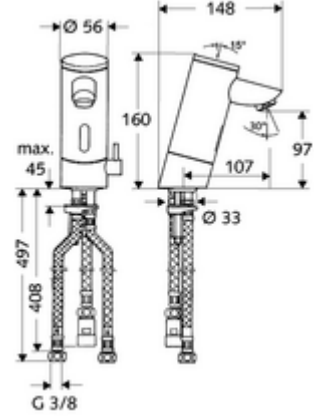

ürün numarası: 01 202 06 99

Elektronische Waschtisch-Armatur PURIS E ND-M - Alçak basınç karışım suyu

Kızılötesi sensör kumandalı. Pille işletim. SCHELL su yönetim sistemi SWS ile ağ kurmak için uygun. SCHELL Single Control SSC üzerinden parametrelenebilir. Açık boylerler için.

Teslimat kapsamı

- Kızılötesi sensör tek delikli armatür
 - Pil bölmesi 6 V (entegre)
 - Termostat
 - Akış regülatörü
 - Kızılötesi sensör elektronik, programlanabilir
 - 6V ön filtreli selenoid valf
- 4x AAA alkali pil 1,5 V
- Debi sınırlayıcı ön filtre
- 3 esnek bağlantı hortumu Clean-Fix S G 3/8 IG x 380 / 500 mm
- Lavabo montajı için sabitleme malzemesi

Teknik veriler

- SWS/SSC ile ayar seçenekleri
 - Sensör kapsama alanı (kısa / orta / uzun)
 - Yakın refleks üzerinden programlama (Kapalı / Açık)
 - Maks. çalışma süresi (1 - 360 s)
 - Artçı çalışma süresi (0,6 - 60 s)
 - Durgunluk deşarjı (Kapalı / 5 - 600 s, son deşarjdan sonra her 1 - 240 h / her 1- 240 h)
 - Termal dezenfeksiyon için sürekli deşarj, haşlanma korumalı (Kapalı / 15 s - 600 s)
 - Sürekli akış (Kapalı / 15 - 600 s)
 - Enerji tasarruf modu (Kapalı / son kullanımdan sonra 1 - 254 h)
 - Temizlik durdur (Kapalı / 60 - 360 s)
- Yakın refleks ile ayar seçenekleri
 - Sensör kapsama alanı (kısa / orta / uzun)
 - Durgunluk deşarjı (Kapalı / 30 s, son deşarjdan sonra her 24 h / her 24 h)
 - Termal dezenfeksiyon için sürekli deşarj, haşlanma korumalı (Kapalı / 300 s / 120 s)
 - Temizlik durdur (Kapalı / 60 s)
- Debi: 5 l/min
- Collection_Root_Attribute_71: 1,0 - 5,0 bar
- Maks. işletim sıcaklığı: 70 °C (80 °C termal dezenfeksiyon için)
- Bağlantı: 3x G 3/8 IG
- Malzeme: Mahfaza Pirinç, içme suyu yönetmeliğine uygun
- Yüzey: Krom