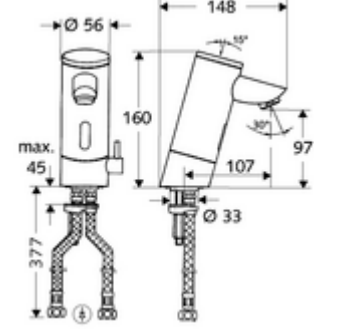

### Teslimat kapsamı

- Kızılötesi sensör tek delikli armatür
  - Pil bölmesi 6 V (entegre)
  - Termostat
  - Akış regülatörü
  - Kızılötesi sensör elektronik, programlanabilir
  - 6V ön filtreli selenoid valf
- 4x AAA alkali pil 1,5 V
- 2 esnek bağlantı hortumu Clean-Fix S G 3/8 IG x 380 mm, entegre çekvalf (Çekvalf, EN 1717: EB) ve ön filtre ile
- Lavabo montajı için sabitleme malzemesi