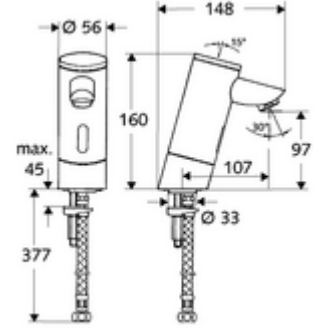

### Teslimat kapsamı

- Kızılötesi sensör tek delikli armatür
  - Pil bölmesi 6 V (entegre)
  - Akış regülatörü
  - Kızılötesi sensör elektronik, programlanabilir
  - 6V ön filtreli selenoid valf
- 4x AAA alkali pil 1,5 V
- Esnek bağlantı hortumu Clean-Fix S G 3/8 IG x 380 mm, ön filtre ile
- Lavabo montajı için sabitleme malzemesi