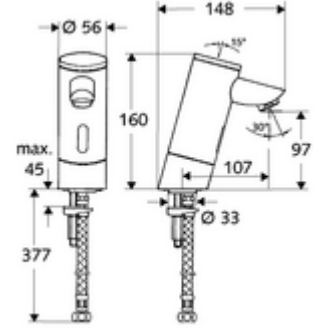

ürün numarası: 01 200 06 99

Elektronische Waschtisch-Armatur PURIS E HD-K - Yüksek basınç / karıştırılmış su

Kızılötesi sensör kumandalı. Pille işletim. SCHELL su yönetim sistemi SWS ile ağ kurmak için uygun. SCHELL Single Control SSC üzerinden parametrelenebilir.

Teslimat kapsamı

- Kızılötesi sensör tek delikli armatür
 - Pil bölmesi 6 V (entegre)
 - Akış regülatörü
 - Kızılötesi sensör elektronik, programlanabilir
 - 6V ön filtreli selenoid valf
- 4x AAA alkali pil 1,5 V
- Esnek bağlantı hortumu Clean-Fix S G 3/8 IG x 380 mm, ön filtre ile
- Lavabo montajı için sabitleme malzemesi

Teknik veriler

- SWS/SSC ile ayar seçenekleri
 - Sensör kapsama alanı (kısa / orta / uzun)
 - Yakın refleks üzerinden programlama (Kapalı / Açık)
 - Maks. çalışma süresi (1 - 360 s)
 - Artçı çalışma süresi (0,6 - 60 s)
 - Durgunluk deşarjı (Kapalı / 5 - 600 s, son deşarjdan sonra her 1 - 240 h / her 1- 240 h)
 - Termal dezenfeksiyon için sürekli deşarj, haşlanma korumalı (Kapalı / 15 s - 600 s)
 - Sürekli akış (Kapalı / 15 - 600 s)
 - Enerji tasarruf modu (Kapalı / son kullanımdan sonra 1 - 254 h)
 - Temizlik durdur (Kapalı / 60 - 360 s)
- Yakın refleks ile ayar seçenekleri
 - Sensör kapsama alanı (kısa / orta / uzun)
 - Durgunluk deşarjı (Kapalı / 30 s, son deşarjdan sonra her 24 h / her 24 h)
 - Termal dezenfeksiyon için sürekli deşarj, haşlanma korumalı (Kapalı / 300 s / 120 s)
 - Temizlik durdur (Kapalı / 60 s)
- Debi: 5 l/min
- Collection_Root_Attribute_71: 1,0 - 5,0 bar
- Collection_Root_Attribute_71: 8 bar
- Maks. işletim sıcaklığı: 70 °C (80 °C termal dezenfeksiyon için)
- Bağlantı: G 3/8 IG
- Malzeme: Mahfaza Pirinç, içme suyu yönetmeliğine uygun
- Yüzey: Krom
- Sertifikalar: P-IX 9523-I, WRAS talep edilen