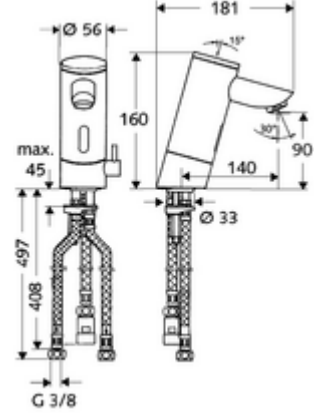

## Elektronische Waschtisch-Armatur PURIS E ND-M - Alçak basınç karışım suyu

Kızılötesi sensör kumandalı. Pille işletim. SCHELL su yönetim sistemi SWS ile ağ kurmak için uygun. SCHELL Single Control SSC üzerinden parametrelenebilir. Açık boylerler için. Uzatılmış çıkış 140 mm dahil.

### Teslimat kapsamı

- Kızılötesi sensör tek delikli armatür
  - Pil bölmesi 6 V (entegre)
  - Termostat
  - Akış regülatörü
  - Kızılötesi sensör elektronik, programlanabilir
  - 6V ön filtreli selenoid valf
- 4x AAA alkali pil 1,5 V
- 3 esnek bağlantı hortumu Clean-Fix S G 3/8 IG x 380 / 500 mm
- Lavabo montajı için sabitleme malzemesi