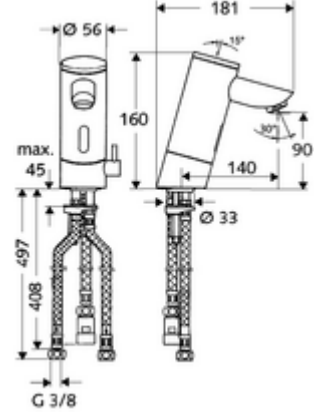

ürün numarası: 01 026 06 99

Elektronische Waschtisch-Armatur PURIS E ND-M - Alçak basınç karışım suyu

Kızılötesi sensör kumandalı. Pille işletim. SCHELL su yönetim sistemi SWS ile ağ kurmak için uygun. SCHELL Single Control SSC üzerinden parametrelenebilir. Açık boylerler için. Uzatılmış çıkış 140 mm dahil.

Teslimat kapsamı

- Kızılötesi sensör tek delikli armatür
 - Pil bölmesi 6 V (entegre)
 - Termostat
 - Akış regülatörü
 - Kızılötesi sensör elektronik, programlanabilir
 - 6V ön filtreli selenoid valf
- 4x AAA alkali pil 1,5 V
- 3 esnek bağlantı hortumu Clean-Fix S G 3/8 IG x 380 / 500 mm
- Lavabo montajı için sabitleme malzemesi

Teknik veriler

- SWS/SSC ile ayar seçenekleri
 - Sensör kapsama alanı (kısa / orta / uzun)
 - Yakın refleks üzerinden programlama (Kapalı / Açık)
 - Maks. çalışma süresi (1 - 360 s)
 - Artçı çalışma süresi (0,6 - 60 s)
 - Durgunluk deşarjı (Kapalı / 5 - 600 s, son deşarjdan sonra her 1 - 240 h / her 1- 240 h)
 - Termal dezenfeksiyon için sürekli deşarj, haşlanma korumalı (Kapalı / 15 s - 600 s)
 - Sürekli akış (Kapalı / 15 - 600 s)
 - Enerji tasarruf modu (Kapalı / son kullanımdan sonra 1 - 254 h)
 - Temizlik durdur (Kapalı / 60 - 360 s)
- Yakın refleks ile ayar seçenekleri
 - Sensör kapsama alanı (kısa / orta / uzun)
 - Durgunluk deşarjı (Kapalı / 30 s, son deşarjdan sonra her 24 h / her 24 h)
 - Termal dezenfeksiyon için sürekli deşarj, haşlanma korumalı (Kapalı / 300 s / 120 s)
 - Temizlik durdur (Kapalı / 60 s)
- S_Durchfluss: 5 l/min
- Collection_Root_Attribute_71: 1,0 - 5,0 bar
- Collection_Root_Attribute_71: 8 bar
- Maks. işletim sıcaklığı: 70 °C (80 °C termal dezenfeksiyon için)
- Bağlantı: G 3/8 IG
- Malzeme: Mahfaza Pirinç, içme suyu yönetmeliğine uygun
- Yüzey: Krom