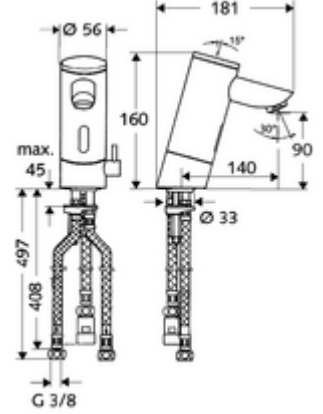

ürün numarası: 01 026 06 99

Elektronische Waschtisch-Armatur PURIS E ND-M - Alçak basınç karışım suyu

Kızılötesi sensör kumandalı. Pille işletim. SCHELL su yönetim sistemi SWS ile ağ kurmak için uygun. SCHELL Single Control SSC üzerinden parametrelenebilir. Açık boylerler için. Uzatılmış çıkış 140 mm dahil.

Teslimat kapsamı

- Kızılötesi sensör tek delikli armatür
 - Pil bölmesi 6 V (entegre)
 - Termostat
 - Akış regülatörü
 - Kızılötesi sensör elektronik, programlanabilir
 - 6V ön filtreli selenoid valf
- 4x AAA alkali pil 1,5 V
- 3 esnek bağlantı hortumu Clean-Fix S G 3/8 IG x 380 / 500 mm
- Lavabo montajı için sabitleme malzemesi

Teknik veriler

- SWS/SSC ile ayar seçenekleri
 - Sensör kapsama alanı (kısa / orta / uzun)
 - Yakın refleks üzerinden programlama (Kapalı / Açık)
 - Maks. çalışma süresi (1 - 360 s)
 - Artçı çalışma süresi (0,6 - 60 s)
 - Durgunluk deşarjı (Kapalı / 5 - 600 s, son deşarjdan sonra her 1 - 240 h / her 1- 240 h)
 - Termal dezenfeksiyon için sürekli deşarj, haşlanma korumalı (Kapalı / 15 s - 600 s)
 - Sürekli akış (Kapalı / 15 - 600 s)
 - Enerji tasarruf modu (Kapalı / son kullanımdan sonra 1 - 254 h)
 - Temizlik durdur (Kapalı / 60 - 360 s)
- Yakın refleks ile ayar seçenekleri
 - Sensör kapsama alanı (kısa / orta / uzun)
 - Durgunluk deşarjı (Kapalı / 30 s, son deşarjdan sonra her 24 h / her 24 h)
 - Termal dezenfeksiyon için sürekli deşarj, haşlanma korumalı (Kapalı / 300 s / 120 s)
 - Temizlik durdur (Kapalı / 60 s)
- Debi: 5 l/min
- Collection_Root_Attribute_71: 1,0 - 5,0 bar
- Collection_Root_Attribute_71: 8 bar
- Maks. işletim sıcaklığı: 70 °C (80 °C termal dezenfeksiyon için)
- Bağlantı: G 3/8 IG
- Malzeme: Mahfaza Pirinç, içme suyu yönetmeliğine uygun
- Yüzey: Krom