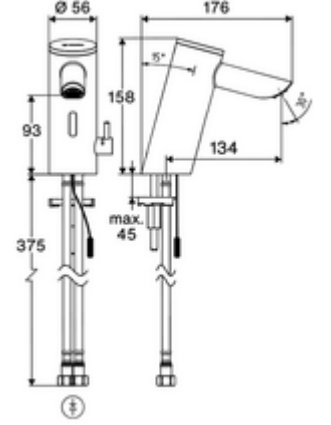

Teslimat kapsamı

- Time-of-Flight-Sensor tek delikli armatür
 - Sıcak su sınırlamalı sıcaklık kontrolörü
 - Bağlantı kablosu 220 mm, 3 kutuplu konnektörlü, koruma sınıfı IP 65
 - 6V ön filtrelili eksensel selenoid valf
- 2 esnek bağlantı hortumu Clean-Fix S G 3/8 IG x 410 mm, entegre çekvalf (Çekvalf, EN 1717: EB) ve ön filtre ile
- Lavabo montajı için sabitleme malzemesi