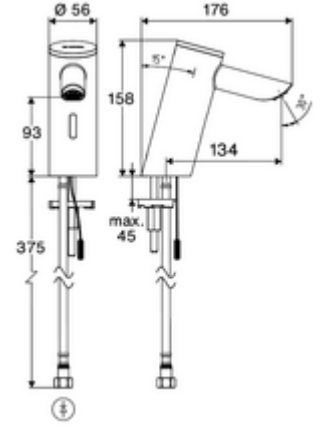

Teslimat kapsamı

- Time-of-Flight-Sensor tek delikli armatür
 - Bağlantı kablosu 220 mm, 3 kutuplu konnektörlü, koruma sınıfı IP 65
 - 6V ön filtreli eksensel selenoid valf
- Esnek bağlantı hortumu Clean-Fix S G 3/8 IG x 410 mm, entegre çekvalf (EN 1717: EB) ve ön filtre ile
- Lavabo montajı için sabitleme malzemesi