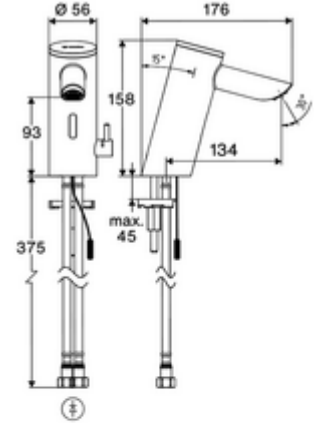

ürün numarası: 00 291 06 99

Elektronische Waschtisch-Armatur PURIS E² HD-M - Yüksek basınç karma su

Yenilikçi ToF teknolojisine sahip temassız, sensör kumandalı armatür. Aynalar, uyarı yelekleri gibi yansıtıcı malzemelere karşı duyarlıdır. Entegre Bluetooth® arayüzü. SCHELL uygulaması üzerinden parametrelendirilebilir. SCHELL su yönetim sistemi SWS ile ağ kurmak için uygun. Şebeke işletimi (fiş adaptörü). Uzatılmış çıkış 134 mm dahil.

Teslimat kapsamı

- Time-of-Flight-Sensor tek delikli armatür
 - Sıcak su sınırlamalı sıcaklık kontrolörü
 - Bağlantı kablosu 220 mm, 3 kutuplu konnektörlü, koruma sınıfı IP 65
 - 6V ön filtrelili eksensel selenoid valf
- Fiş adaptörü 9 VDC, 100 - 240 VAC, 50 - 60 Hz
- 2 esnek bağlantı hortumu Clean-Fix S G 3/8 IG x 410 mm, entegre çekvalf (Çekvalf, EN 1717: EB) ve ön filtre ile
- Lavabo montajı için sabitleme malzemesi