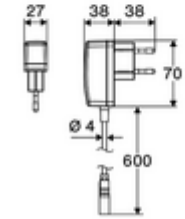

### Teslimat kapsamı

- Time-of-Flight-Sensor tek delikli armatür
  - Sıcak su sınırlamalı sıcaklık kontrolörü
  - Bağlantı kablosu 220 mm, 3 kutuplu konnektörlü, koruma sınıfı IP 65
  - 6V ön filtrelili eksensel selenoid valf
- Fiş adaptörü 9 VDC, 100 - 240 VAC, 50 - 60 Hz
- 2 esnek bağlantı hortumu Clean-Fix S G 3/8 IG x 410 mm, entegre çekvalf (Çekvalf, EN 1717: EB) ve ön filtre ile
- Lavabo montajı için sabitleme malzemesi