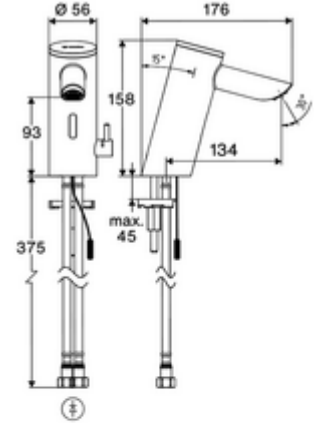

### Teslimat kapsamı

- Time-of-Flight-Sensor tek delikli armatür
  - Sıcak su sınırlamalı sıcaklık kontrolörü
  - Bağlantı kablosu 220 mm, 3 kutuplu konnektörlü, koruma sınıfı IP 65
  - 6V ön filtrelili eksensel selenoid valf
- Fiş adaptörü 9 VDC, 100 - 240 VAC, 50 - 60 Hz
- 2 esnek bağlantı hortumu Clean-Fix S G 3/8 IG x 410 mm, entegre çekvalf (Çekvalf, EN 1717: EB) ve ön filtre ile
- Lavabo montajı için sabitleme malzemesi