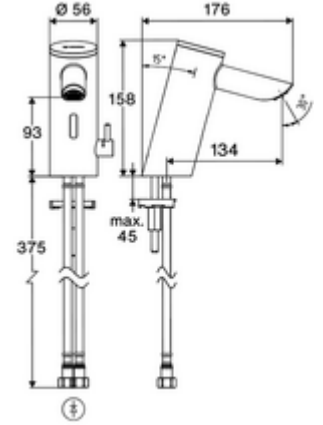

Teslimat kapsamı

- Time-of-Flight-Sensor tek delikli armatür
 - Sıcak su sınırlamalı sıcaklık kontrolörü
 - Bağlantı kablosu 220 mm, 3 kutuplu konnektörlü, koruma sınıfı IP 65
 - 6V ön filtreli eksensel selenoid valf
- Pil bölümü 6 V (entegre)
- 4x AAA alkali pil 1,5 V
- 2 esnek bağlantı hortumu Clean-Fix S G 3/8 IG x 410 mm, entegre çekvalf (Çekvalf, EN 1717: EB) ve ön filtre ile
- Lavabo montajı için sabitleme malzemesi