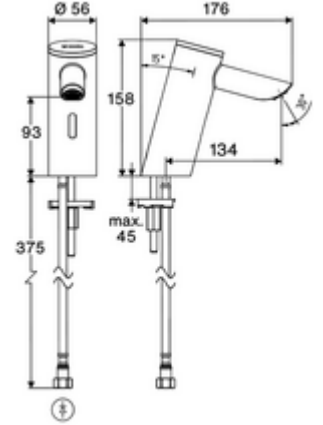

### Teslimat kapsamı

- Time-of-Flight-Sensor tek delikli armatür
  - Bağlantı kablosu 220 mm, 3 kutuplu konnektörlü, koruma sınıfı IP 65
  - 6V ön filtreli eksensel selenoid valf
- Pil bölmesi 6 V (entegre)
- 4x AAA alkali pil 1,5 V
- Esnek bağlantı hortumu Clean-Fix S G 3/8 IG x 410 mm, entegre çekvalf (EN 1717: EB) ve ön filtre ile
- Lavabo montajı için sabitleme malzemesi