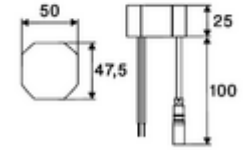

Teslimat kapsamı

- Time-of-Flight-Sensor tek delikli armatür
 - Sıcak su sınırlamalı sıcaklık kontrolörü
 - Bağlantı kablosu 220 mm, 3 kutuplu konnektörlü, koruma sınıfı IP 65
 - 6V ön filtreli eksensel selenoid valf
- Sıva altı adaptör 9 VDC, 100 - 240 VAC, 50 - 60 Hz
- 2 esnek bağlantı hortumu Clean-Fix S G 3/8 IG x 410 mm, entegre çekvalf (Çekvalf, EN 1717: EB) ve ön filtre ile
- Lavabo montajı için sabitleme malzemesi