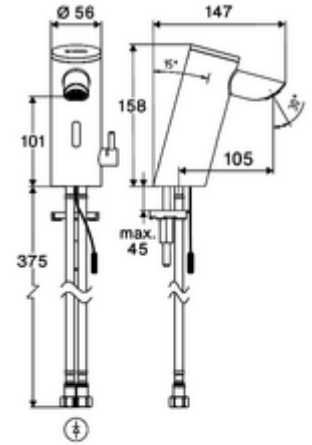

Teslimat kapsamı

- Time-of-Flight-Sensor tek delikli armatür
 - Sıcak su sınırlamalı sıcaklık kontrolörü
 - Bağlantı kablosu 220 mm, 3 kutuplu konnektörlü, koruma sınıfı IP 65
 - 6V ön filtreli eksensel selenoid valf
- Sıva altı adaptör 9 VDC, 100 - 240 VAC, 50 - 60 Hz
- 2 esnek bağlantı hortumu Clean-Fix S G 3/8 IG x 410 mm, entegre çekvalf (Çekvalf, EN 1717: EB) ve ön filtre ile
- Lavabo montajı için sabitleme malzemesi