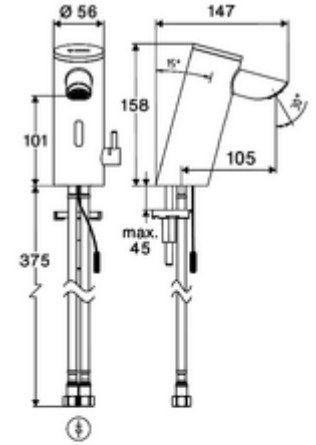

null

- : 1,60 kg/Adet
- : 1

Eckventil-Thermostat	Makale numarası.: 09 414 06 99
Eckventil mit Regulierfunktion COMFORT mit Filter	Makale numarası.: 05 430 06 99
Waschtischablaufgarnitur OPEN	Makale numarası.: 02 002 06 99 veya 99
Waschtischablaufgarnitur PUSH OPEN	Makale numarası.: 02 000 06 99 veya 99

Şebeke işletimli armatürler için