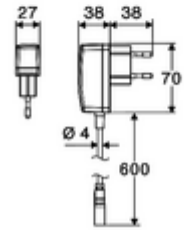

### Teslimat kapsamı

- Time-of-Flight-Sensor tek delikli armatür
  - Sıcak su sınırlamalı sıcaklık kontrolörü
  - Bağlantı kablosu 220 mm, 3 kutuplu konnektörlü, koruma sınıfı IP 65
  - 6V ön filtrelili eksensel selenoid valf
- Fiş adaptörü 9 VDC, 100 - 240 VAC, 50 - 60 Hz
- 2 esnek bağlantı hortumu Clean-Fix S G 3/8 IG x 410 mm, entegre çekvalf (Çekvalf, EN 1717: EB) ve ön filtre ile
- Lavabo montajı için sabitleme malzemesi