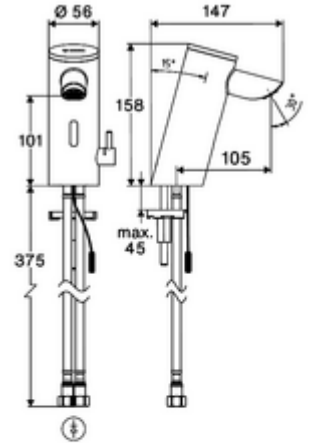

### Teslimat kapsamı

- Time-of-Flight-Sensor tek delikli armatür
  - Sıcak su sınırlamalı sıcaklık kontrolörü
  - Bağlantı kablosu 220 mm, 3 kutuplu konnektörlü, koruma sınıfı IP 65
  - 6V ön filtrelili eksensel selenoid valf
- Fiş adaptörü 9 VDC, 100 - 240 VAC, 50 - 60 Hz
- 2 esnek bağlantı hortumu Clean-Fix S G 3/8 IG x 410 mm, entegre çekvalf (Çekvalf, EN 1717: EB) ve ön filtre ile
- Lavabo montajı için sabitleme malzemesi