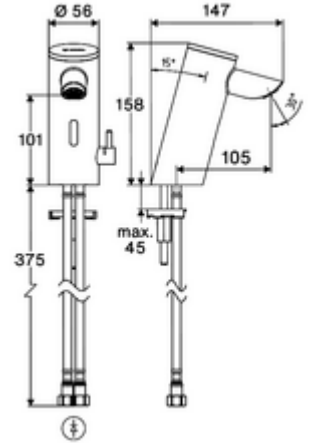

Teslimat kapsamı

- Time-of-Flight-Sensor tek delikli armatür
 - Sıcak su sınırlamalı sıcaklık kontrolörü
 - Bağlantı kablosu 220 mm, 3 kutuplu konnektörlü, koruma sınıfı IP 65
 - 6V ön filtreli eksensel selenoid valf
- Pil bölmesi 6 V (entegre)
- 4x AAA alkali pil 1,5 V
- 2 esnek bağlantı hortumu Clean-Fix S G 3/8 IG x 410 mm, entegre çekvalf (Çekvalf, EN 1717: EB) ve ön filtre ile
- Lavabo montajı için sabitleme malzemesi