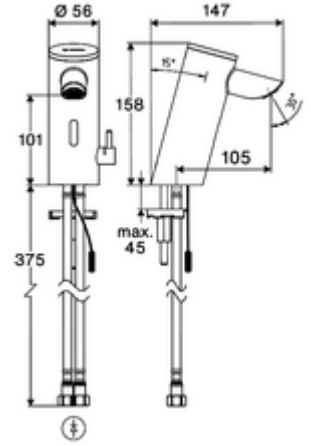

### Teslimat kapsamı

- Time-of-Flight-Sensor tek delikli armatür
  - Sıcak su sınırlamalı sıcaklık kontrolörü
  - Bağlantı kablosu 220 mm, 3 kutuplu konnektörlü, koruma sınıfı IP 65
  - 6V ön filtreli eksensel selenoid valf
- 2 esnek bağlantı hortumu Clean-Fix S G 3/8 IG x 410 mm, entegre çekvalf (Çekvalf, EN 1717: EB) ve ön filtre ile
- Lavabo montajı için sabitleme malzemesi