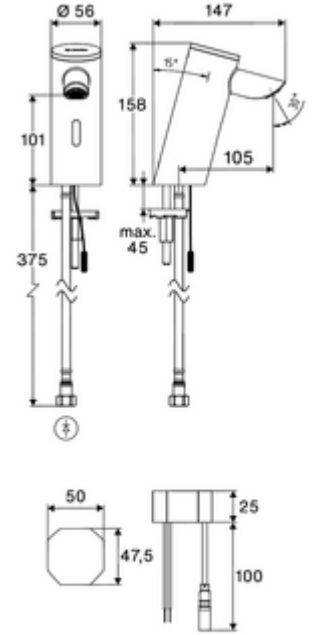

Teslimat kapsamı

- Time-of-Flight-Sensor tek delikli armatür
 - Bağlantı kablosu 220 mm, 3 kutuplu konnektörlü, koruma sınıfı IP 65
 - 6V ön filtreli eksensel selenoid valf
- Sıva altı adaptör 9 VDC, 100 - 240 VAC, 50 - 60 Hz
- Esnek bağlantı hortumu Clean-Fix S G 3/8 IG x 410 mm, entegre çekvalf (EN 1717: EB) ve ön filtre ile
- Lavabo montajı için sabitleme malzemesi

null

- : 1,52 kg/Adet
- : 1

Eckventil mit Regulierfunktion COMFORT mit Filter	Makale numarası.: 05 430 06 99
Waschtischablaufgarnitur OPEN	Makale numarası.: 02 002 06 99 veya 99
Waschtischablaufgarnitur PUSH OPEN	Makale numarası.: 02 000 06 99 veya 99
<u>Şebeke işletimli armatürler için</u>	
Verlängerungskabel 1,5 m	Makale numarası.: 51 010 00 99 veya 99