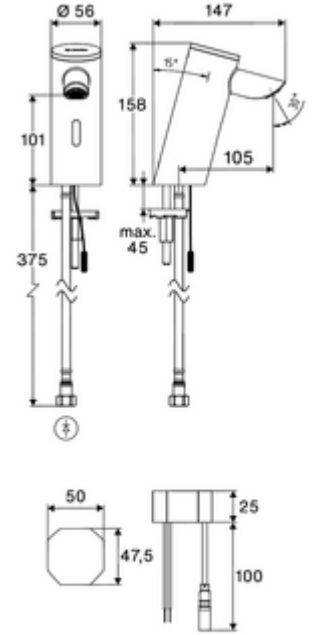

ürün numarası: 00 284 06 99

Elektronische Waschtisch-Armatur PURIS E² HD-K - Yüksek basınç / karıştırılmış su

Yenilikçi ToF teknolojisine sahip temassız, sensör kumandalı armatür. Aynalar, uyarı yelekleri gibi yansıtıcı malzemelere karşı duyarsızdır. Entegre Bluetooth® arayüzü. SCHELL uygulaması üzerinden parametrelendirilebilir. SCHELL su yönetim sistemi SWS ile ağ kurmak için uygun. Şebeke işletimi (sıva altı adaptör).

Teslimat kapsamı

- Time-of-Flight-Sensor tek delikli armatür
 - Bağlantı kablosu 220 mm, 3 kutuplu konnektörlü, koruma sınıfı IP 65
 - 6V ön filtreli eksensel selenoid valf
- Sıva altı adaptör 9 VDC, 100 - 240 VAC, 50 - 60 Hz
- Esnek bağlantı hortumu Clean-Fix S G 3/8 IG x 410 mm, entegre çekvalf (EN 1717: EB) ve ön filtre ile
- Lavabo montajı için sabitleme malzemesi

null

- : 1,52 kg/Adet
- : 1

Eckventil mit Regulierfunktion COMFORT mit Filter	Makale numarası.: 05 430 06 99
Waschtischablaufgarnitur OPEN	Makale numarası.: 02 002 06 99 veya 99
Waschtischablaufgarnitur PUSH OPEN	Makale numarası.: 02 000 06 99 veya 99
<u>Şebeke işletimli armatürler için</u>	
Verlängerungskabel 1,5 m	Makale numarası.: 51 010 00 veya 99