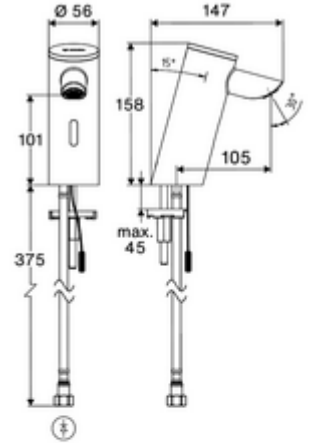

Teslimat kapsamı

- Time-of-Flight-Sensor tek delikli armatür
 - Bağlantı kablosu 220 mm, 3 kutuplu konnektörlü, koruma sınıfı IP 65
 - 6V ön filtreli eksensel selenoid valf
- Fiş adaptörü 9 VDC, 100 - 240 VAC, 50 - 60 Hz
- Esnek bağlantı hortumu Clean-Fix S G 3/8 IG x 410 mm, entegre çekvalf (EN 1717: EB) ve ön filtre ile
- Lavabo montajı için sabitleme malzemesi

null

- : 1,52 kg/Adet
- : 1

Eckventil mit Regulierfunktion COMFORT mit Filter	Makale numarası.: 05 430 06 99
Waschtischablaufgarnitur OPEN	Makale numarası.: 02 002 06 veya 99
Waschtischablaufgarnitur PUSH OPEN	Makale numarası.: 02 000 06 veya 99
<u>Şebeke işletimli armatürler için</u>	
Verlängerungskabel 1,5 m	Makale numarası.: 51 010 00 veya 99