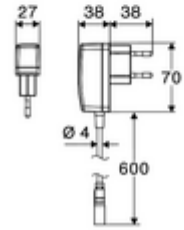

Teslimat kapsamı

- Time-of-Flight-Sensor tek delikli armatür
 - Bağlantı kablosu 220 mm, 3 kutuplu konnektörlü, koruma sınıfı IP 65
 - 6V ön filtreli eksensel selenoid valf
- Fiş adaptörü 9 VDC, 100 - 240 VAC, 50 - 60 Hz
- Esnek bağlantı hortumu Clean-Fix S G 3/8 IG x 410 mm, entegre çekvalf (EN 1717: EB) ve ön filtre ile
- Lavabo montajı için sabitleme malzemesi

Teknik veriler

- SCHELL App ile ayar seçenekleri
 - Önceden ayarlanmış çalışma modları üzerinden hızlı parametrelendirme (elektrik tasarrufu / su tasarrufu / konfor)
 - Uzman modunda özelleştirilmiş ayarlar (sensör menzili, sensör ölçüm aralığı, kişi algılama, maks. çalışma süresi, ilave çalışma süresi)
 - Termal dezenfeksiyon için sürekli yıkama, uygulama üzerinden tetikleme (3 - 10 dakika)
 - Temizlik durdurma, uygulama veya Nahreflex üzerinden tetikleme (Kapalı / 60 - 360 sn)
- Debi: 5 l/min
- Collection_Root_Attribute_71: 1,0 - 5,0 bar
- Collection_Root_Attribute_71: 8 bar
- Maks. işletim sıcaklığı: 70 °C (80 °C termal dezenfeksiyon için)
- Bağlantı: G 3/8 IG
- Malzeme: Mahfaza Pirinç
- Yüzey: Krom
- Sertifikalar: PA-IX 10332/IO, DVGW talep edilen
- null: 0

null

- : 1,52 kg/Adet
- : 1

Eckventil mit Regulierfunktion COMFORT mit Filter	Makale numarası.: 05 430 06 99
Waschtischablaufgarnitur OPEN	Makale numarası.: 02 002 06 veya 99
Waschtischablaufgarnitur PUSH OPEN	Makale numarası.: 02 000 06 veya 99
<u>Şebeke işletimli armatürler için</u>	
Verlängerungskabel 1,5 m	Makale numarası.: 51 010 00 veya 99