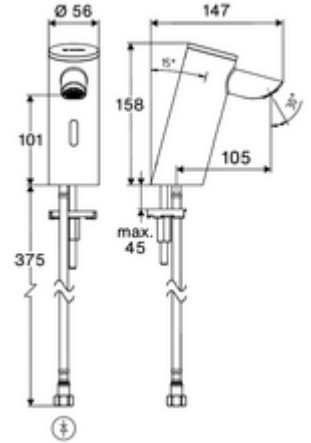

### Teslimat kapsamı

- Time-of-Flight-Sensor tek delikli armatür
  - Bağlantı kablosu 220 mm, 3 kutuplu konnektörlü, koruma sınıfı IP 65
  - 6V ön filtreli eksensel selenoid valf
- Pil bölmesi 6 V (entegre)
- 4x AAA alkali pil 1,5 V
- Esnek bağlantı hortumu Clean-Fix S G 3/8 IG x 410 mm, entegre çekvalf (EN 1717: EB) ve ön filtre ile
- Lavabo montajı için sabitleme malzemesi