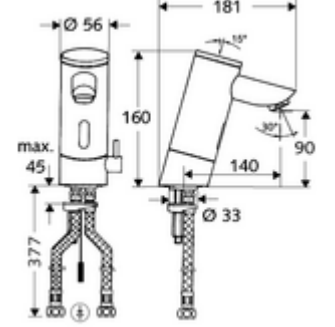

ürün numarası: 00 203 06 99

Elektronische Waschtisch-Armatur PURIS E HD-M - Yüksek basınç karma su

Kızılötesi sensör kumandalı. Özel güç kaynağı. SCHELL su yönetim sistemi SWS ile ağ kurmak için uygun. SCHELL Single Control SSC üzerinden parametrelenebilir. Uzatılmış çıkış 140 mm dahil.

Teslimat kapsamı

- Kızılötesi sensör tek delikli armatür
 - Termostat
 - Akış regülatörü
 - Bağlantı kablosu 250 mm, 3 kutuplu konnektörlü, koruma sınıfı IP 65
 - Kızılötesi sensör elektronik, programlanabilir
 - 6V ön filtreli selenoid valf
- 2 esnek bağlantı hortumu Clean-Fix S G 3/8 IG x 380 mm, entegre çekvalf (Çekvalf, EN 1717: EB) ve ön filtre ile
- Lavabo montajı için sabitleme malzemesi

Teknik veriler

- SWS/SSC ile ayar seçenekleri
 - Sensör kapsama alanı (kısa / orta / uzun)
 - Yakın refleks üzerinden programlama (Kapalı / Açık)
 - Maks. çalışma süresi (1 - 360 s)
 - Artçı çalışma süresi (0,6 - 60 s)
 - Durgunluk deşarjı (Kapalı / 5 - 600 s, son deşarjdan sonra her 1 - 240 h / her 1- 240 h)
 - Termal dezenfeksiyon için sürekli deşarj, haşlanma korumalı (Kapalı / 15 s - 600 s)
 - Sürekli akış (Kapalı / 15 - 600 s)
 - Enerji tasarruf modu (Kapalı / son kullanımdan sonra 1 - 254 h)
 - Temizlik durdur (Kapalı / 60 - 360 s)
- Yakın refleks ile ayar seçenekleri
 - Sensör kapsama alanı (kısa / orta / uzun)
 - Durgunluk deşarjı (Kapalı / 30 s, son deşarjdan sonra her 24 h / her 24 h)
 - Termal dezenfeksiyon için sürekli deşarj, haşlanma korumalı (Kapalı / 300 s / 120 s)
 - Temizlik durdur (Kapalı / 60 s)
- Debi: 5 l/min
- Collection_Root_Attribute_71: 1,0 - 5,0 bar
- Collection_Root_Attribute_71: 8 bar
- Maks. işletim sıcaklığı: 70 °C (80 °C termal dezenfeksiyon için)
- Bağlantı: 2x G 3/8 IG
- Malzeme: Mahfaza Pirinç, içme suyu yönetmeliğine uygun
- Yüzey: Krom
- Sertifikalar: P-IX 9523-I, Belgaqua