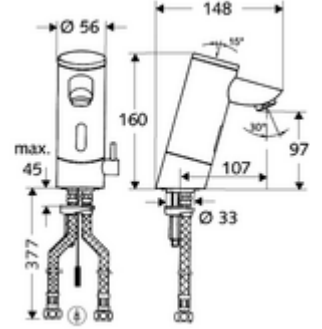

### Teslimat kapsamı

- Kızılötesi sensör tek delikli armatür
  - Termostat
  - Akış regülatörü
  - Bağlantı kablosu 250 mm, 3 kutuplu konnektörlü, koruma sınıfı IP 65
  - Kızılötesi sensör elektronik, programlanabilir
  - 6V ön filtreli selenoid valf
- 2 esnek bağlantı hortumu Clean-Fix S G 3/8 IG x 380 mm, entegre çekvalf (Çekvalf, EN 1717: EB) ve ön filtre ile
- Lavabo montajı için sabitleme malzemesi