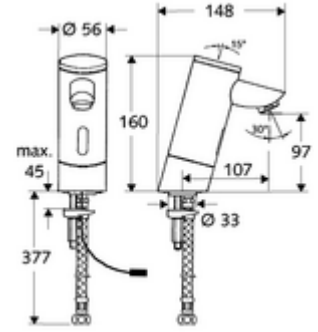

Teknik veriler

- SWS/SSC ile ayar seçenekleri
  - Sensör kapsama alanı (kısa / orta / uzun)
  - Yakın refleks üzerinden programlama (Kapalı / Açık)
  - Maks. çalışma süresi (1 - 360 s)
  - Artçı çalışma süresi (0,6 - 60 s)
  - Durgunluk deşarjı (Kapalı / 5 - 600 s, son deşarjdan sonra her 1 - 240 h / her 1- 240 h)
  - Termal dezenfeksiyon için sürekli deşarj, haşlanma korumalı (Kapalı / 15 s - 600 s)
  - Sürekli akış (Kapalı / 15 - 600 s)
  - Enerji tasarruf modu (Kapalı / son kullanımdan sonra 1 - 254 h)
  - Temizlik durdur (Kapalı / 60 - 360 s)
- Yakın refleks ile ayar seçenekleri
  - Sensör kapsama alanı (kısa / orta / uzun)
  - Durgunluk deşarjı (Kapalı / 30 s, son deşarjdan sonra her 24 h / her 24 h)
  - Termal dezenfeksiyon için sürekli deşarj, haşlanma korumalı (Kapalı / 300 s / 120 s)
  - Temizlik durdur (Kapalı / 60 s)
- S_Durchfluss: 5 l/min
- Collection_Root_Attribute_71: 1,0 - 5,0 bar
- Collection_Root_Attribute_71: 8 bar
- Maks. işletim sıcaklığı: 70 °C (80 °C termal dezenfeksiyon için)
- Bağlantı: G 3/8 IG
- Malzeme: Mahfaza Pirinç, içme suyu yönetmeliğine uygun
- Yüzey: Krom
- Sertifikalar: P-IX 9523-I