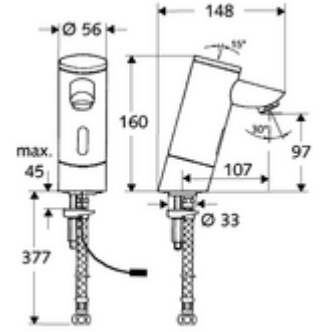

Teslimat kapsamı

- Kızılötesi sensör tek delikli armatür
 - Akış regülatörü
 - Bağlantı kablosu 250 mm, 3 kutuplu konnektörlü, koruma sınıfı IP 65
 - Kızılötesi sensör elektronik, programlanabilir
 - 6V ön filtreli selenoid valf
- Esnek bağlantı hortumu Clean-Fix S G 3/8 IG x 380 mm, ön filtre ile
- Lavabo montajı için sabitleme malzemesi

null

- : 2,31 kg/Adet
- : 1

SWS Server
SWS Bus-Netzteil
SWS Bus-Extender Kabel BE-K

Makale numarası.: 00 500 00 99
Makale numarası.: 00 505 00 99
Makale numarası.: 00 501 00 99

Eckventil mit Regulierfunktion COMFORT mit Filter	Makale numarası.: 05 430 06 99
Waschtischablaufgarnitur OPEN	Makale numarası.: 02 002 veya 06 99
Waschtischablaufgarnitur PUSH OPEN	Makale numarası.: 02 000 veya 06 99
Toplu güç kaynağı üzerinden isteğe bağlı akım beslemesi	
Unterputz-Netzteil 9 VDC, 100 - 240 VAC, 50 - 60 Hz	Makale numarası.: 01 315 veya 00 99
Hutschienen-Netzteil 9 VDC, 100 - 240 VAC, 50 - 60 Hz	Makale numarası.: 01 582 veya 00 99
Elektro-Verteilerkasten 9 VDC, 100 - 240 VAC, 50 - 60 Hz	Makale numarası.: 01 583 veya 00 99