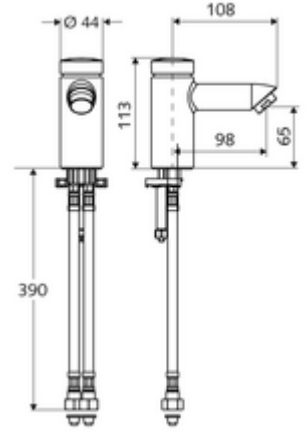

### Teslimat kapsamı

- Zaman ayarlı tek delikli armatür
  - Akış regülatörü
  - Zaman ayarlı Kartus SC II sıcak su ayarlı
- 2 esnek bağlantı hortumu Clean-Fix S G 3/8 IG x 380 mm, entegre çekvalf (Çekvalf, EN 1717: EB) ve ön filtre ile
- Lavabo montajı için sabitleme malzemesi

### Teknik veriler

- : 2 - 15 s (7 s )
- S\_Durchfluss: 5 l/min
- Collection\_Root\_Attribute\_71: 1,0 - 5,0 bar
- Collection\_Root\_Attribute\_71: 8 bar
- Maks. işletim sıcaklığı: 70 °C (80 °C termal dezenfeksiyon için)
- Bağlantı: 2x G 3/8 IG
- Malzeme: Mahfaza Pirinç, içme suyu yönetmeliğine uygun
- Yüzey: Krom
- Sertifikalar: P-IX 19958/IO, DIN-DVGW, Belgaqua, WRAS
- null: 0