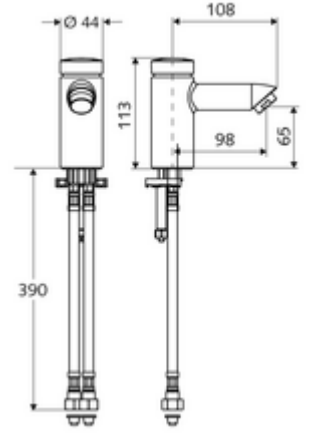

ürün numarası: 02 151 06 99

HD-M - Yüksek basınç karma su

Otomatik kapanmalı manuel tetikleme. Basit çalışma süresi ayarı.

Teslimat kapsamı

- Zaman ayarlı tek delikli armatür
 - Akış regülatörü
 - Zaman ayarlı Kartus SC II sıcak su ayarlı
- 2 esnek bağlantı hortumu Clean-Fix S G 3/8 IG x 380 mm, entegre çekvalf (Çekvalf, EN 1717: EB) ve ön filtre ile
- Lavabo montajı için sabitleme malzemesi

Teknik veriler

- : 2 - 15 s (7 s)
- Debi: 5 l/min
- Collection_Root_Attribute_71: 1,0 - 5,0 bar
- Collection_Root_Attribute_71: 8 bar
- Maks. işletim sıcaklığı: 70 °C (80 °C termal dezenfeksiyon için)
- Bağlantı: 2x G 3/8 IG
- Malzeme: Mahfaza Pirinç, içme suyu yönetmeliğine uygun
- Yüzey: Krom
- Sertifikalar: P-IX 19958/IO, DIN-DVGW, Belgaqua, WRAS
- null: 0

null

- : 1,12 kg/Adet
- : 1

Makale numarası.: 76 078 06 99

Makale numarası.: 09 414
06 99

Eckventil mit Regulierfunktion COMFORT mit
Filter

Makale numarası.: 05 430
06 99

Akış regülatörü maks. 5,7 l/dak basınçtan
bağımsız, hırsızlığa karşı korumalı

Makale numarası.: 02 121
06 99

Waschtischablaufgarnitur OPEN

Makale numarası.: 02 002 veya
06 99

Waschtischablaufgarnitur PUSH OPEN

Makale numarası.: 02 000 veya
06 99

Bir uyarı

- Nicht geeignet für Durchlauferhitzer und Kleinspeicher.