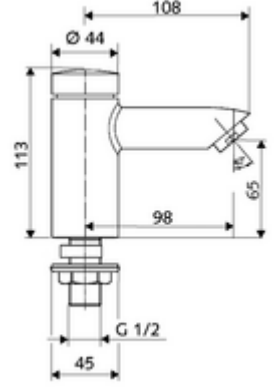

ürün numarası: 02 130 06 99

HD-K - Yüksek basınç / karıştırılmış su

Otomatik kapanmalı manuel tetikleme. Basit çalışma süresi ayarı.

Teslimat kapsamı

- Zaman ayarlı tek delikli armatür
 - Zaman ayarlı Kartus SC II
 - Akış regülatörü
- Lavabo montajı için sabitleme malzemesi

Teknik veriler

- : 2 - 15 s (7 s)
- Debi: 5 l/min
- Collection_Root_Attribute_71: 1,0 - 5,0 bar
- Collection_Root_Attribute_71: 8 bar
- Maks. işletim sıcaklığı: 70 °C (80 °C termal dezenfeksiyon için)
- Bağlantı: DN 15 G 1/2 AG
- Malzeme: Mahfaza Çinko çözünümüne mukavim pirinç
- Yüzey: Krom
- Sertifikalar: P-IX 19958/IO, dr, Watermark, WELS
- null: 0