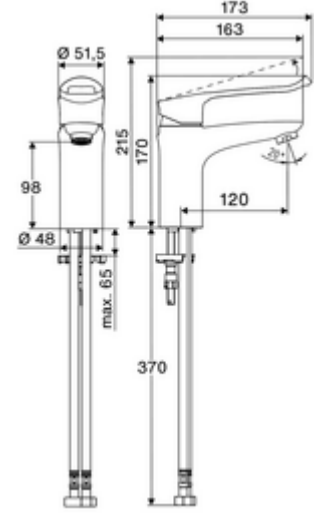

### Teslimat kapsamı

- Tek kollu armatür
  - 38°C sıcaklık kilidine sahip ThermoProtect seramik kartuş, soğuk su beslemesi arızalandığında haşlanmaya karşı koruma.
  - Tek kollu musluk
  - Düşük aerosol havalandırıcı
- 2 esnek bağlantı hortumu Clean-Fix S G 3/8 IG x 440 mm, entegre çekvalf (Çekvalf, EN 1717: EB) ve ön filtre ile
- Lavabo montajı için sabitleme malzemesi

### Teknik veriler

- Debi: 5 l/min
- Collection\_Root\_Attribute\_71: 1,0 - 5,0 bar
- Collection\_Root\_Attribute\_71: 8 bar
- Maks. işletim sıcaklığı: 70 °C
- Collection\_Root\_Attribute\_71: 38 °C
- Bağlantı: 2x G 3/8 IG
- Malzeme: Çalıştırma Çinko kalıp döküm, Mahfaza Pirinç, içme suyu yönetmeliğine uygun
- Yüzey: Krom

### null

- : 1,81 kg/Adet
- : 1

Akış regülatörü seti LEED 1,3 l	Makale numarası.: 28 931	veya
	06 99	
Akış regülatörü seti 3,0 l/dk basınçtan bağımsız	Makale numarası.: 28 932	veya
	06 99	
Akış regülatörü maks. 5,7 l/dak basınçtan bağımsız, hırsızlığa karşı korumalı	Makale numarası.: 02 121	veya
	06 99	
Druckbegrenzer-Set	Makale numarası.: 28 525	
	06 99	
Waschtischablaufgarnitur OPEN	Makale numarası.: 02 002	veya
	06 99	
Waschtischablaufgarnitur PUSH OPEN	Makale numarası.: 02 000	veya
	06 99	