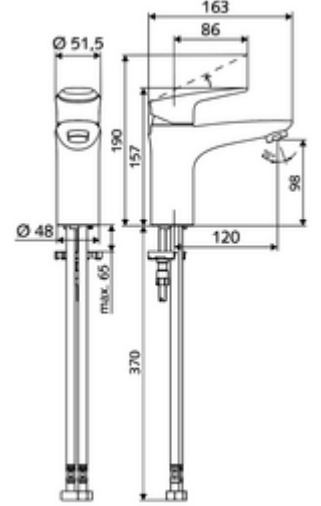

ürün numarası: 02 183 06 99

Waschtisch-Armatur MODUS EH HD-M - Yüksek basınç karma su

Kompakte Einhebelmischer-Armatur mit Designhebel.

Teslimat kapsamı

- Tek kollu armatür
 - Tek kollu musluk
 - Ayarlanabilir sıcak su ve akış sınırlaması ile tek kollu karıştırma seramik kartuşu
 - Akış regülatörü
- 2 esnek bağlantı hortumu Clean-Fix S G 3/8 IG x 440 mm, entegre çekvalf (Çekvalf, EN 1717: EB) ve ön filtre ile
- Lavabo montajı için sabitleme malzemesi

Teknik veriler

- S_Durchfluss: 5 l/min
- Collection_Root_Attribute_71: 1,0 - 5,0 bar
- Collection_Root_Attribute_71: 8 bar
- Maks. işletim sıcaklığı: 70 °C (80 °C termal dezenfeksiyon için)
- Bağlantı: 2x G 3/8 IG
- Malzeme: Çalıştırma Çinko kalıp döküm, Mahfaza Pirinç, içme suyu yönetmeliğine uygun
- Yüzey: Krom
- Sertifikalar: P-IX 29002/IO, DIN-DVGW, Belgaqua
- null: O

null

- : 1,77 kg/Adet
- : 1

Akış regülatörü seti LEED 1,3 l	Makale numarası.: 28 931	veya
	06 99	
Akış regülatörü seti 3,0 l/dk basınçtan bağımsız	Makale numarası.: 28 932	veya
	06 99	
Akış regülatörü maks. 5,7 l/dak basınçtan bağımsız, hırsızlığa karşı korumalı	Makale numarası.: 02 121	veya
Eckventil-Thermostat	06 99	
	Makale numarası.: 09 414	
Waschtischablaufgarnitur OPEN	Makale numarası.: 02 002	veya
	06 99	
Waschtischablaufgarnitur PUSH OPEN	Makale numarası.: 02 000	veya
	06 99	

Bir uyarı

- Umrüstung auf Bügelhebel MODUS Care EH-T 70 004 06 99 möglich, siehe Ersatzteile.