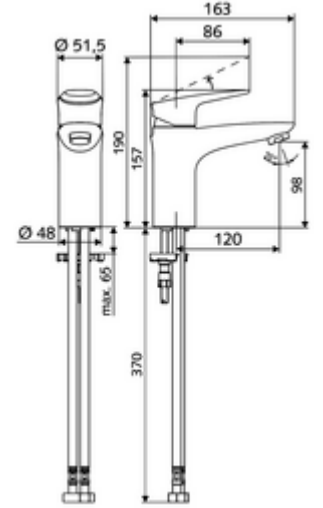

## Waschtisch-Armatur MODUS EH-T HD-M - yüksek basınçlı mix su, ThermoProtect kartuş

Kompakte Einhebelmischer-Armatur mit Designhebel.

### Teslimat kapsamı

- Tek kollu armatür
  - 38°C sıcaklık kilidine sahip ThermoProtect seramik kartuş, soğuk su beslemesi arızalandığında haşlanmaya karşı koruma.
  - Tek kollu musluk
  - Akış regülatörü
- 2 esnek bağlantı hortumu Clean-Fix S G 3/8 IG x 440 mm, entegre çekvalf (Çekvalf, EN 1717: EB) ve ön filtre ile
- Lavabo montajı için sabitleme malzemesi

### Teknik veriler

- S\_Durchfluss: 5 l/min
- Collection\_Root\_Attribute\_71: 1,0 - 5,0 bar
- Collection\_Root\_Attribute\_71: 8 bar
- Maks. işletim sıcaklığı: 70 °C
- Collection\_Root\_Attribute\_71: 38 °C
- Bağlantı: 2x G 3/8 IG
- Malzeme: Çalıştırma Çinko kalıp döküm, Mahfaza Pirinç, içme suyu yönetmeliğine uygun
- Yüzey: Krom
- Sertifikalar: P-IX 29002/IO, DIN-DVGW, Belgaqua
- null: 0