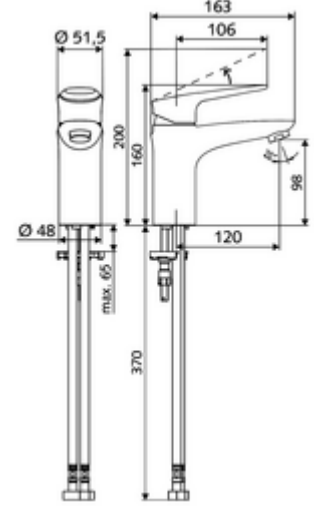

ürün numarası: 02 181 06 99

HD-M - Yüksek basınç karma su

Kompakte Einhebelmischer-Armatur mit Bügelhebel.

Teslimat kapsamı

- Tek kollu armatür
 - Tek kollu musluk
 - Ayarlanabilir sıcak su ve akış sınırlaması ile tek kollu karıştırma seramik kartuşu
 - Akış regülatörü
- 2 esnek bağlantı hortumu Clean-Fix S G 3/8 IG x 440 mm, entegre çekvalf (Çekvalf, EN 1717: EB) ve ön filtre ile
- Lavabo montajı için sabitleme malzemesi

Teknik veriler

- Debi: 5 l/min
- Collection_Root_Attribute_71: 1,0 - 5,0 bar
- Collection_Root_Attribute_71: 8 bar
- Maks. işletim sıcaklığı: 70 °C (80 °C termal dezenfeksiyon için)
- Bağlantı: 2x G 3/8 IG
- Malzeme: Çalıştırma Çinko kalıp döküm, Mahfaza Pirinç, içme suyu yönetmeliğine uygun
- Yüzey: Krom
- Sertifikalar: P-IX 29002/IO, DIN-DVGW, Belgaqua
- null: O

null

- : 1,74 kg/Adet
- : 1

Akış regülatörü seti LEED 1,3 l	Makale numarası.: 28 931 06 veya 99
Akış regülatörü seti 3,0 l/dk basınçtan bağımsız	Makale numarası.: 28 932 06 veya 99
Akış regülatörü maks. 5,7 l/dak basınçtan bağımsız, hırsızlığa karşı korumalı	Makale numarası.: 02 121 06 veya 99 Makale numarası.: 09 414 06 99
Waschtischablaufgarnitur OPEN	Makale numarası.: 02 002 06 veya 99
Waschtischablaufgarnitur PUSH OPEN	Makale numarası.: 02 000 06 veya 99

Bir uyarı

- Umrüstung auf Bügelhebel MODUS Care EH-T 70 004 06 99 möglich, siehe Ersatzteile.